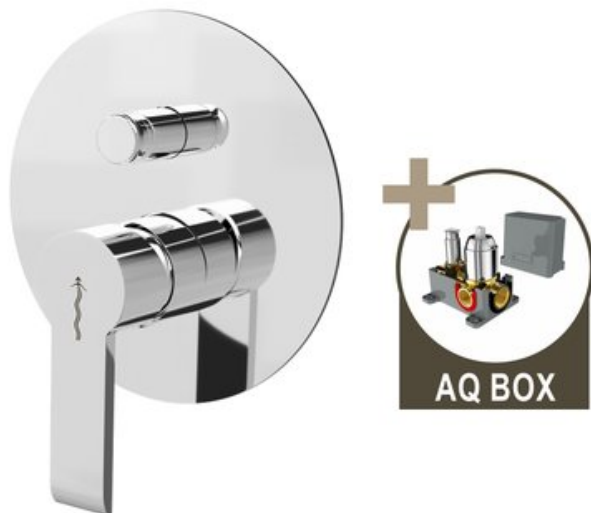

# VENTURA, SPRCHOVÁ BATERIE POD OMÍTKU PRO 2 ODBĚRNÁ MÍSTA, S AQ-BOXEM

Série	Ventura
Značka	Sagittarius
Záruka	2 roky
Série	Ventura
série	VENTURA
povrchová úprava	chrom
způsob ovládání baterie	páková
typ přepínače vana / sprcha	tahový BEZ možnosti aretace
varianta	pod omítku / podomítková
krycí deska	kruhová ø 156 mm
materiál těla baterie	mosaz
kartuš (bateriový uzávěr)	ø 35 mm
vybavení	bez sprchy, sprchové hadice a nástěnného držáku

NÁZEV	KÓD	EAN	HMOTNOST
VENTURA, podomítková sprchová baterie pro 2 odběrná místa, s AQ-boxem	VNR066AQ-B	8584060031140	1.488000

Stejně jako ostatní pákové baterie má i tato svou nejdůležitější část – **kartuši**. Na té závisí plynulý chod vodovodní baterie (*vypínání zapínání a smíchání teplé a studené vody*) a proto velmi záleží na její kvalitě. V této baterii je kartuše

osazena kvalitními keramickými destičkami, které zajišťují dlouhou a bezproblémovou životnost. Na kartuši se navíc vztahuje i prodloužená záruka **6 let**.

- 
- podomítková část baterie je upevněna v ochranném boxu z odolného plastu (**AQ BOX**), umožňujícím pohodlnou a bezpečnou montáž
  - **AQ BOX** se skládá ze dvou dílů:
    - spodní díl slouží k ukotvení baterie ve stěně
    - horní díl je určen k ochraně povrchu baterie před poškozením při montáži a zednických pracích - ve finále se odstraní
  - přepínač sprchy je vybaven vratnou pružinou a **nelze jej aretovat**, po vypnutí vody se vrátí do výchozí polohy