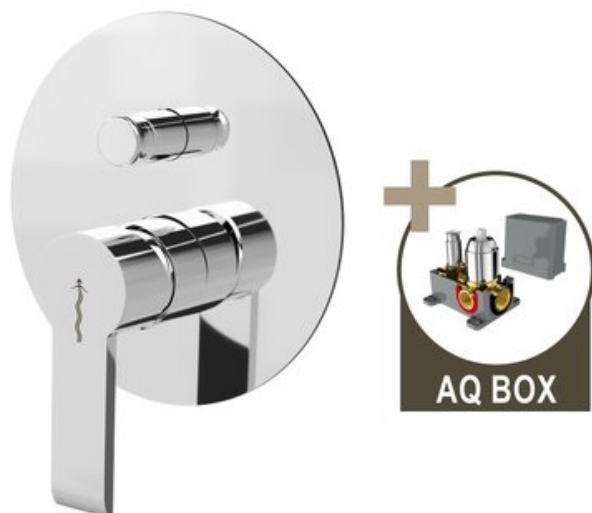

## VENTURA, SPRCHOVÁ BATERIE POD OMÍTKU PRO 2 ODBĚRNÁ MÍSTA, S AQ-BOXEM

**INTERCOM**  
BOHEMIA

<b>Série</b>	Ventura
<b>Značka</b>	Sagittarius
<b>Záruka</b>	2 roky
<b>Série</b>	Ventura
<b>série</b>	VENTURA
<b>povrchová úprava</b>	chrom
<b>způsob ovládání baterie</b>	páková
<b>typ přepínače vana / sprcha</b>	tahový BEZ možnosti aretace
<b>varianta</b>	pod omítku / podomítková
<b>krycí deska</b>	kruhová ø 156 mm
<b>materiál těla baterie</b>	mosaz
<b>kartuš (bateriový uzávěr)</b>	ø 35 mm
<b>vybavení</b>	bez sprchy, sprchové hadice a nástěnného držáku

NÁZEV	KÓD	EAN	HMOTNOST
VENTURA, podomítková sprchová baterie pro 2 odběrná místa, s AQ-boxem	VNR066AQ-B	8584060031140	1.488000

Stejně jako ostatní pákové baterie má i tato svou nejdůležitější část – **kartuš**. Na té závisí plynulý chod vodovodní baterie (*vypínání zapínání a smíchání teplé a studené vody*) a proto velmi

baterie pod omítku **VENTURA** (*podomítková*) určená pro dvě odběrná místa. Výhodou je mimo jiné i úspora místa a minimalizace rizika zranění (*díky tomu, že baterie méně zasahuje do prostoru je nižší šance, že se o ni uhodíte nebo omylem přetočíte na nevhodnou teplotu*).

- 
- podomítková část baterie je upevněna v ochranném boxu z odolného plastu (**AQ BOX**), umožňujícím pohodlnou a bezpečnou montáž
  - **AQ BOX** se skládá ze dvou dílů:
    - spodní díl slouží k ukotvení baterie ve stěně
    - horní díl je určen k ochraně povrchu baterie před poškozením při montáži a zednických pracích - ve finále se odstraní
  - přepínač sprchy je vybaven vratnou pružinou **anelze jej aretovat**, po vypnutí vody se vrátí do výchozí polohy