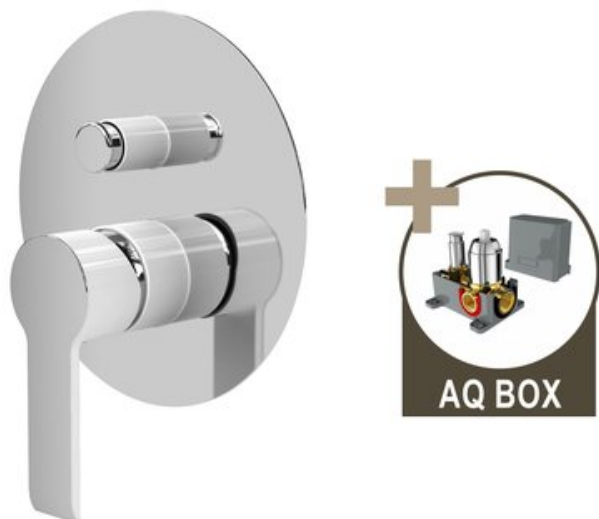

## VENTURA, VANOVÁ BATERIE POD OMÍTKU S MOTÁŽNÍM BOXEM, BÍLÁ-CHROM

**INTERCOM**  
BOHEMIA

<b>Série</b>	Ventura-bílá
<b>Značka</b>	Sagittarius
<b>Záruka</b>	2 roky
<b>Série</b>	Ventura-bílá
<b>série</b>	VENTURA BÍLÁ
<b>povrchová úprava</b>	bílá / chrom
<b>způsob ovládání baterie</b>	páková
<b>typ přepínače vana / sprcha</b>	tahový BEZ možnosti aretace
<b>varianta</b>	pod omítku / podomítková
<b>krycí deska</b>	kruhová ø 156 mm
<b>materiál těla baterie</b>	mosaz
<b>kartuš (bateriový uzávěr)</b>	ø 35 mm
<b>vybavení</b>	bez sprchy, sprchové hadice a nástěnného držáku

NÁZEV	KÓD	EAN	HMOTNOST
VENTURA, vanová podomítková baterie s montážním boxem, bílá-chrom	VNRWC066AQ-B	8584060028942	1.469000

Stejně jako ostatní pákové baterie má i tato svou nejdůležitější část – **kartuši**. Na té závisí plynulý chod vodovodní baterie (*vypínání zapínání a smíchání teplé a studené vody*) a proto velmi

baterie pod omítku **VENTURA** (*podomítková*) určená pro dvě odběrná místa. Výhodou je mimo jiné i úspora místa a minimalizace rizika zranění (*díky tomu, že baterie méně zasahuje do prostoru je nižší šance, že se o ni uhodíte nebo omylem přetočíte na nevhodnou teplotu*).

- 
- podomítková část baterie je upevněna v ochranném boxu z odolného plastu (**AQ BOX**), umožňujícím pohodlnou a bezpečnou montáž
  - **AQ BOX** se skládá ze dvou dílů:
    - spodní díl slouží k ukotvení baterie ve stěně
    - horní díl je určen k ochraně povrchu baterie před poškozením při montáži a zednických pracích - ve finále se odstraní
  - přepínač sprchy je vybaven vratnou pružinou **anelze jej aretovat**, po vypnutí vody se vrátí do výchozí polohy