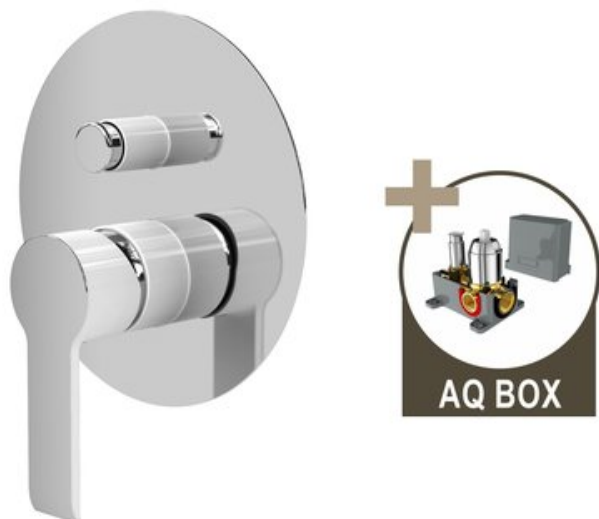

Technický list

VENTURA, VANOVÁ BATERIE POD OMÍTKU S MOTÁŽNÍM BOXEM, BÍLÁ-CHROM

INTERCOM
BOHEMIA

Série	Ventura-bílá
Značka	Sagittarius
Záruka	2 roky
Série	Ventura-bílá
série	VENTURA BÍLÁ
povrchová úprava	bílá / chrom
způsob ovládání baterie	páková
typ přepínače vana / sprcha	tahový BEZ možnosti aretace
varianta	pod omítku / podomítková
krycí deska	kruhová ø 156 mm
materiál těla baterie	mosaz
kartuš (bateriový uzávěr)	ø 35 mm
vybavení	bez sprchy, sprchové hadice a nástěnného držáku

NÁZEV	KÓD	EAN	HMOTNOST
VENTURA, vanová podomítková baterie s montážním boxem, bílá-chrom	VNRWC066AQ-B	8584060028942	1.469000

VENTURA, SPRCHOVÁ BATERIE POD OMÍTKU PRO 2 ODBĚRNÁ MÍSTA, S AQ-BOXEM

Sprchování je nejen trendem poslední doby, ale je i velmi ekonomické. Díky celé řadě technologií totiž dochází k podstatné úspoře vodních zdrojů a tím také k finanční úspoře. Aby bylo možné se vydat touto cestou je třeba pořídit kvalitní a spolehlivé vybavení. Mezi takové patří

Stejně jako ostatní pákové baterie má i tato svou nejdůležitější část – **kartuši**. Na té závisí plynulý chod vodovodní baterie (*vypínání zapínání a smíchání teplé a studené vody*) a proto velmi záleží na její kvalitě. V této baterii je kartuše

osazena kvalitními keramickými destičkami, které zajišťují dlouhou a bezproblémovou životnost. Na kartuši se navíc vztahuje i prodloužená záruka **6 let**.

-
- podomítková část baterie je upevněna v ochranném boxu z odolného plastu (**AQ BOX**), umožňujícím pohodlnou a bezpečnou montáž
 - **AQ BOX** se skládá ze dvou dílů:
 - spodní díl slouží k ukotvení baterie ve stěně
 - horní díl je určen k ochraně povrchu baterie před poškozením při montáži a zednických pracích - ve finále se odstraní
 - přepínač sprchy je vybaven vratnou pružinou a **nelze jej aretovat**, po vypnutí vody se vrátí do výchozí polohy