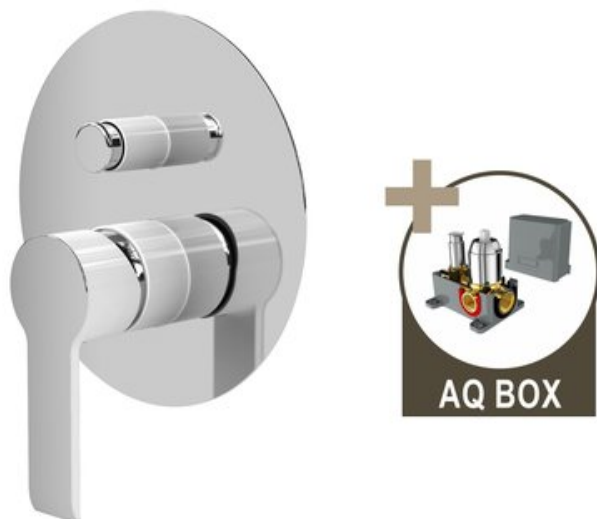

Technický list

VENTURA, VANOVÁ BATERIE POD OMÍTKU S MOTÁŽNÍM BOXEM, BÍLÁ-CHROM

INTERCOM
BOHEMIA

| | |
|------------------------------------|---|
| Série | Ventura-bílá |
| Značka | Sagittarius |
| Záruka | 2 roky |
| Série | Ventura-bílá |
| série | VENTURA BÍLÁ |
| povrchová úprava | bílá / chrom |
| způsob ovládání baterie | páková |
| typ přepínače vana / sprcha | tahový BEZ možnosti aretace |
| varianta | pod omítku / podomítková |
| krycí deska | kruhová ø 156 mm |
| materiál těla baterie | mosaz |
| kartuš (bateriový uzávěr) | ø 35 mm |
| vybavení | bez sprchy, sprchové hadice a nástěnného držáku |

| NÁZEV | KÓD | EAN | HMOTNOST |
|---|--------------|---------------|----------|
| VENTURA, vanová podomítková baterie s montážním boxem, bílá-chrom | VNRWC066AQ-B | 8584060028942 | 1.469000 |

VENTURA, SPRCHOVÁ BATERIE POD OMÍTKU PRO 2 ODBĚRNÁ MÍSTA, S AQ-BOXEM

Stejně jako ostatní pákové baterie má i tato svou nejdůležitější část – **kartuši**. Na té závisí plynulý chod vodovodní baterie (*vypínání zapínání a smíchání teplé a studené vody*) a proto velmi

baterie pod omítku **VENTURA** (*podomítková*) určená pro dvě odběrná místa. Výhodou je mimo jiné i úspora místa a minimalizace rizika zranění (*díky tomu, že baterie méně zasahuje do prostoru je nižší šance, že se o ni uhodíte nebo omylem přetočíte na nevhodnou teplotu*).

-
- podomítková část baterie je upevněna v ochranném boxu z odolného plastu (**AQ BOX**), umožňujícím pohodlnou a bezpečnou montáž
 - **AQ BOX** se skládá ze dvou dílů:
 - spodní díl slouží k ukotvení baterie ve stěně
 - horní díl je určen k ochraně povrchu baterie před poškozením při montáži a zednických pracích - ve finále se odstraní
 - přepínač sprchy je vybaven vratnou pružinou **anelze jej aretovat**, po vypnutí vody se vrátí do výchozí polohy