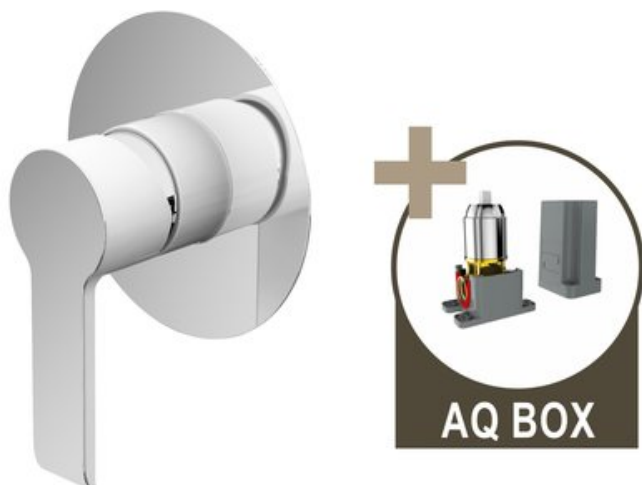

VENTURA, SPRCHOVÁ BATERIE POD OMÍTKU S MONTÁŽNÍM BOXEM, BÍLÁ-CHROM

Série	Ventura-bílá
Značka	Sagittarius
Záruka	2 roky
Série	Ventura-bílá
série	VENTURA BÍLÁ
povrchová úprava	bílá / chrom
způsob ovládání baterie	páková
varianta	pod omítku / podomítková
krycí deska	kruhová ø 116 mm
materiál těla baterie	mosaz
kartuš (bateriový uzávěr)	ø 35 mm
vybavení	bez sprchy, sprchové hadice a nástěnného držáku

NÁZEV	KÓD	EAN	HMOTNOST
VENTURA, sprchová podomítková baterie s montážním boxem, bílá-chrom	VNRWC06AQ-B	8584060028935	0.906000

VENTURA BÍLÁ, SPRCHOVÁ BATERIE POD OMÍTKU PRO 1 ODBĚRNÉ MÍSTO, S AQ-BOXEM

Sprchování je nejen trendem poslední doby, ale je i velmi ekonomické. Díky celé řadě technologií totiž dochází k podstatné úspoře vodních zdrojů a tím také k finanční úspoře. Aby bylo možné se vydat touto cestou je třeba pořídit kvalitní a spolehlivé vybavení. Mezi takové patří páková baterie pod omítku **VENTURA BÍLÁ (podomítková)** určená pro jedno odběrné místo. Výhodou je mimo jiné i úspora místa a minimalizace rizika zranění (*díky tomu, že baterie*

Stejně jako ostatní pákové baterie má i tato svou nejdůležitější část – **kartuš**. Na té závisí plynulý chod vodovodní baterie (*vypínání zapínání a smíchání teplé a studené vody*) a proto velmi záleží na její kvalitě. V této baterii je kartuše osazena kvalitními keramickými destičkami, které zajišťují dlouhou a bezproblémovou životnost. Na

*méně zasahuje do prostoru je nižší šance, že se o ni uhodíte
nebo omylem přetočíte na nevhodnou teplotu).*

kartuši se navíc vztahuje i prodloužená záruka **6 let**.

- podomítková část baterie je upevněna v ochranném boxu z odolného plastu (**AQ BOX**), umožňujícím pohodlnou a bezpečnou montáž
- **AQ BOX** se skládá ze dvou dílů:
 - spodní díl slouží k ukotvení baterie ve stěně
 - horní díl je určen k ochraně povrchu baterie před poškozením při montáži a zednických pracích - ve finále se odstraní