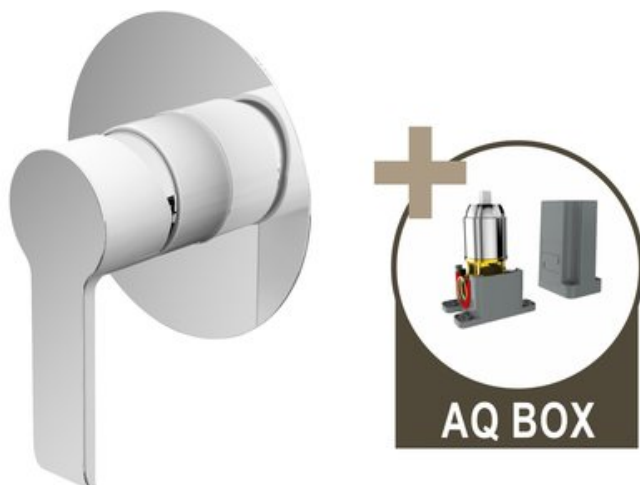

VENTURA, SPRCHOVÁ BATERIE POD OMÍTKU S MONTÁŽNÍM BOXEM, BÍLÁ-CHROM

Série	Ventura-bílá
Značka	Sagittarius
Záruka	2 roky
Série	Ventura-bílá
série	VENTURA BÍLÁ
povrchová úprava	bílá / chrom
způsob ovládání baterie	páková
varianta	pod omítku / podomítková
krycí deska	kruhová ø 116 mm
materiál těla baterie	mosaz
kartuš (bateriový uzávěr)	ø 35 mm
vybavení	bez sprchy, sprchové hadice a nástěnného držáku

NÁZEV	KÓD	EAN	HMOTNOST
VENTURA, sprchová podomítková baterie s montážním boxem, bílá-chrom	VNRWC06AQ-B	8584060028935	0.906000

VENTURA BÍLÁ, SPRCHOVÁ BATERIE POD OMÍTKU PRO 1 ODBĚRNÉ MÍSTO, S AQ-BOXEM

Sprchování je nejen trendem poslední doby, ale je i velmi ekonomické. Díky celé řadě technologií totiž dochází k podstatné úspoře vodních zdrojů a tím také k finanční úspoře. Aby bylo možné se vydat touto cestou je třeba pořídit kvalitní a spolehlivé vybavení. Mezi takové patří páková baterie pod omítku VENTURA BÍLÁ (podomítková) určená pro jedno odběrné místo. Výhodou je mimo jiné i úspora místa a minimalizace rizika zranění (díky tomu, že

Stejně jako ostatní pákové baterie má i tato svou nejdůležitější část – **kartuši**. Na té závisí plynulý chod vodovodní baterie (vypínání zapínání a smíchání teplé a studené vody) a proto velmi záleží na její kvalitě. V této baterii je kartuše osazena kvalitními keramickými destičkami, které zajišťují dlouhou a bezproblémovou životnost. Na

baterie méně zasahuje do prostoru je nižší šance, že se o ni uhodíte nebo omylem přetočíte na nevhodnou teplotu).

kartuši se navíc vztahuje i prodloužená záruka 6 let.

- podomítková část baterie je upevněna v ochranném boxu z odolného plastu (**AQ BOX**), umožňujícím pohodlnou a bezpečnou montáž
- **AQ BOX** se skládá ze dvou dílů:
 - spodní díl slouží k ukotvení baterie ve stěně
 - horní díl je určen k ochraně povrchu baterie před poškozením při montáži a zednických pracích - ve finále se odstraní