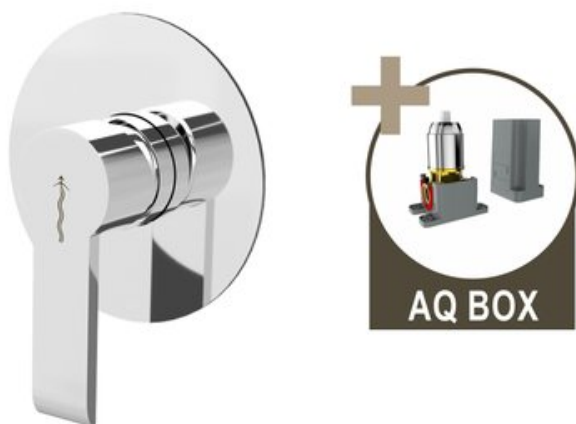

VENTURA, SPRCHOVÁ BATERIE POD OMÍTKU PRO 1 ODBĚRNÉ MÍSTO, S AQ-BOXEM

Série	Ventura
Značka	Sagittarius
Záruka	2 roky
Série	Ventura
série	VENTURA
povrchová úprava	chrom
způsob ovládání baterie	páková
varianta	pod omítku / podomítková
krycí deska	kruhová ø 116 mm
materiál těla baterie	mosaz
kartuš (bateriový uzávěr)	ø 35 mm
vybavení	bez sprchy, sprchové hadice a nástěnného držáku

NÁZEV	KÓD	EAN
VENTURA, podomítková sprchová baterie pro 1 odběrné místo, s AQ-boxem	VNR06AQ-B	8584060031133

VENTURA, SPRCHOVÁ BATERIE POD OMÍTKU PRO 1 ODBĚRNÉ MÍSTO, S AQ-BOXEM

Sprchování je nejen trendem poslední doby, ale je i velmi ekonomické. Díky celé řadě technologií totiž dochází k podstatné úspoře vodních zdrojů a tím také k finanční úspoře. **VENTURA (podomítková)** určená pro jedno odběrné místo. Výhodou je mimo jiné i úspora místa a minimalizace rizika zranění (*díky tomu, že baterie méně zasahuje do prostoru je nižší šance, že se o ni uhdíte nebo omylem*

Stejně jako ostatní pákové baterie má i tato svou nejdůležitější část – **kartuši**. Na té závisí plynulý chod vodovodní baterie (*vypínání zapínání a smíchání teplé a studené vody*) a proto velmi záleží na její kvalitě. V této baterii je kartuše osazena kvalitními keramickými destičkami, které zajišťují dlouhou a bezproblémovou životnost. Na kartuši se navíc vztahuje i prodloužená záruka 6

-
- podomítková část baterie je upevněna v ochranném boxu z odolného plastu (**AQ BOX**), umožňujícím pohodlnou a bezpečnou montáž
 - **AQ BOX** se skládá ze dvou dílů:
 - spodní díl slouží k ukotvení baterie ve stěně
 - horní díl je určen k ochraně povrchu baterie před poškozením při montáži a zednických pracích - ve finále se odstraní