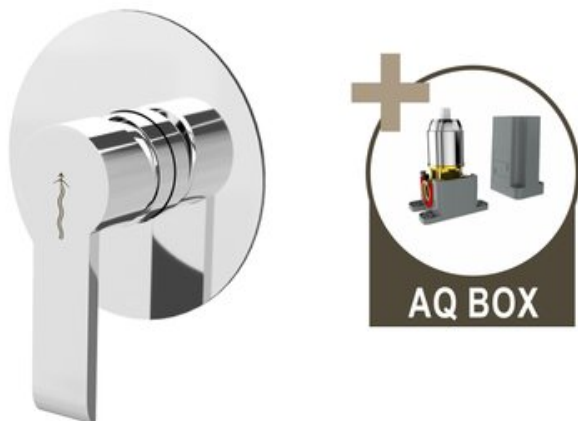

VENTURA, SPRCHOVÁ BATERIE POD OMÍTKU PRO 1 ODBĚRNÉ MÍSTO, S AQ-BOXEM

Série	Ventura
Značka	Sagittarius
Záruka	2 roky
Série	Ventura
série	VENTURA
povrchová úprava	chrom
způsob ovládání baterie	páková
varianta	pod omítku / podomítková
krycí deska	kruhová ø 116 mm
materiál těla baterie	mosaz
kartuš (bateriový uzávěr)	ø 35 mm
vybavení	bez sprchy, sprchové hadice a nástěnného držáku

NÁZEV	KÓD	EAN
VENTURA, podomítková sprchová baterie pro 1 odběrné místo, s AQ-boxem	VNR06AQ-B	8584060031133

VENTURA, SPRCHOVÁ BATERIE POD OMÍTKU PRO 1 ODBĚRNÉ MÍSTO, S AQ-BOXEM

Sprchování je nejen trendem poslední doby, ale je i velmi ekonomické. Díky celé řadě technologií totiž dochází k podstatné úspoře vodních zdrojů a tím také k finanční úspoře. **VENTURA (podomítková)** určena pro jedno odběrné místo. Výhodou je mimo jiné i úspora místa a minimalizace rizika zranění (*díky tomu, že baterie méně zasahuje do prostoru je nižší šance, že se o ni uhodíte nebo omylem přetočíte na nevhodnou teplotu*).

Stejně jako ostatní pákové baterie má i tato svou nejdůležitější část – **kartuši**. Na té závisí plynulý chod vodovodní baterie (*vypínání zapínání a smíchání teplé a studené vody*) a proto velmi záleží na její kvalitě. V této baterii je kartuše osazena kvalitními keramickými destičkami, které zajišťují dlouhou a bezproblémovou životnost. Na kartuši se navíc vztahuje i prodloužená záruka **6 let**.

- podomítková část baterie je upevněna v ochranném boxu z odolného plastu (**AQ BOX**), umožňujícím pohodlnou a bezpečnou montáž
 - **AQ BOX** se skládá ze dvou dílů:
 - spodní díl slouží k ukotvení baterie ve stěně
 - horní díl je určen k ochraně povrchu baterie před poškozením při montáži a zednických pracích - ve finále se odstraní
-