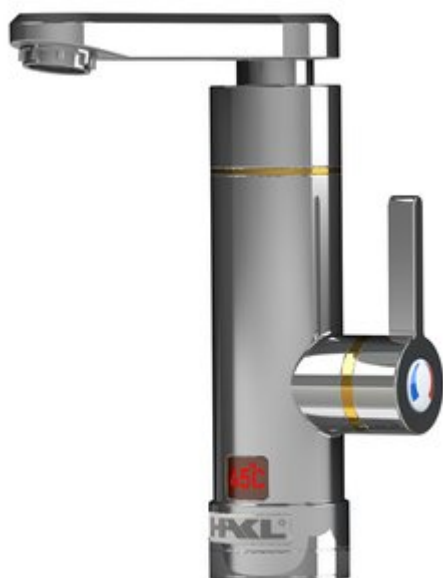

STOJÁNKOVÁ BATERIE S OHŘEVEM, PŘÍKON 3,3KW, CHROM

Značka	HAKL heating s.r.o.
Záruka	2 roky
příkon	3,3 kW
napětí	230 V
proud	14,3 A
stupeň krytí	24 IP
minimální provozní tlak vody	0,10 MPa
trvalý tlak vody	0,6 MPa
průtok vody při 60°C	1,09 l/min
průtok vody při 40°C	1,79 l / min
tepelná provozní ochrana	ANO
tepelná servisní pojistka na spirále	120°C
výška přímoohřevní baterie	220 mm
celková délka výtokového ramínka	187 mm

NÁZEV	KÓD	EAN	HMOTNOST
stojánková baterie s ohřevem, příkon 3,3kW, chrom	HAKL-OB330	8586018641975	0.715000

- kompaktní design, ohřívač i baterie v jednom
- bezproblémová montáž na přívod studené vody
- připojení k elektrické zásuvce nad dřez, nebo pod dřez
- jednoduché ovládání spuštění ohřevu vody
- tepelná ochrana proti přepálení výhřevné spirály
- otočné výtokové ramínko o 360 °
- displej s orientační teplotou ohřáté vody
- aktivní perlátor, který mění zóny průtoku v závislosti na množství protékající vody

Elektrická přímoohřevná baterie Iconic Line HAKL OB 330 spustí ohřev otočením páky (na červený symbol).

Nastavení požadované teploty vody je možné přidáváním nebo ubíráním průtoku vody a to změnou polohy rukojeti páky. Přímoohřevná baterie je jednoduchým řešením při obvyklých problémech s montáží, například při omezeném prostoru, s přetíženou elektroinstalací atd. Součástí balení přímoohřevné baterie je i aktivní perlátor, který spolehlivě funguje i při tak malém průtoku vody. Kvalitu výrobku podtrhuje i tepelná ochrana proti přepálení výhřevné spirály a otočné výtokové ramínko.