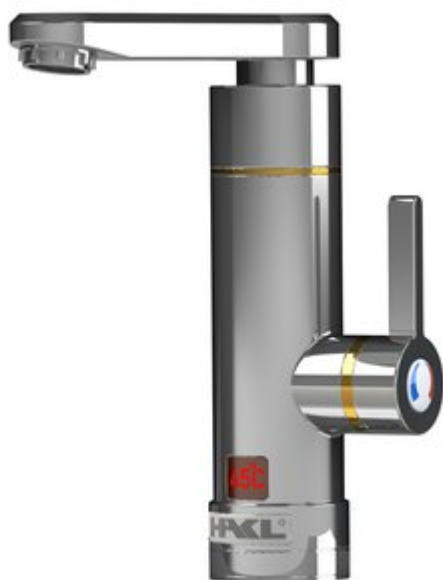

STOJÁNKOVÁ BATERIE S OHŘEVEM, PŘÍKON 3,3KW, CHROM

Značka	HAKL heating s.r.o.
Záruka	2 roky
příkon	3,3 kW
napětí	230 V
proud	14,3 A
stupeň krytí	24 IP
minimální provozní tlak vody	0,10 MPa
trvalý tlak vody	0,6 MPa
průtok vody při 60°C	1,09 l/min
průtok vody při 40°C	1,79 l / min
tepelná provozní ochrana	ANO
tepelná servisní pojistka na spirále	120°C
výška přímoohřevní baterie	220 mm
celková délka výtakového ramínka	187 mm

NÁZEV	KÓD	EAN	HMOTNOST
stojánková baterie s ohřevem, příkon 3,3kW, chrom	HAKL-OB330	8586018641975	0.715000

- kompaktní design, ohřívač i baterie v jednom
- bezproblémová montáž na přívod studené vody
- připojení k elektrické zásuvce nad dřez, nebo pod dřez
- jednoduché ovládání spuštění ohřevu vody
- tepelná ochrana proti přepálení výhřevné spirály
- otočné výtakové ramínko o 360 °
- displej s orientační teplotou ohřáté vody
- aktivní perlátor, který mění zóny průtoku v závislosti na množství protékající vody

Elektrická přímoohřevná baterie **Iconic Line HAKL OB 330** spustí ohřev otočením páky (na červený symbol). Nastavení požadované teploty vody je možné přidáváním nebo ubíráním průtoku vody a to změnou polohy rukojeti páky.

Přímoohřevná baterie je jednoduchým řešením při obvyklých problémech s montáží, například při omezeném prostoru, s přetíženou elektroinstalací atd. Součástí balení přímoohřevné baterie je i aktivní perlátor, který spolehlivě funguje i při tak malém průtoku vody. Kvalitu výrobku podtrhuje i tepelná ochrana proti přepálení výhřevné spirály a otočné výtokové ramínko.