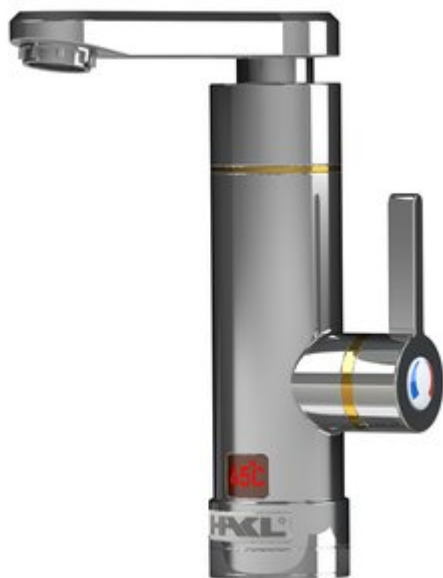

# STOJÁNKOVÁ BATERIE S OHŘEVEM, PŘÍKON 3,3KW, CHROM

Značka	HAKL heating s.r.o.
Záruka	2 roky
příkon	3,3 kW
napětí	230 V
proud	14,3 A
stupeň krytí	24 IP
minimální provozní tlak vody	0,10 MPa
trvalý tlak vody	0,6 MPa
průtok vody při 60°C	1,09 l/min
průtok vody při 40°C	1,79 l / min
tepelná provozní ochrana	ANO
tepelná servisní pojistka na spirále	120°C
výška přímoohřevní baterie	220 mm
celková délka výtokového ramínka	187 mm

NÁZEV	KÓD	EAN	HMOTNOST
stojánková baterie s ohřevem, příkon 3,3kW, chrom	HAKL-OB330	8586018641975	0.715000

- kompaktní design, ohřívač i baterie v jednom
- bezproblémová montáž na přívod studené vody
- připojení k elektrické zásuvce nad dřez, nebo pod dřez
- jednoduché ovládání spuštění ohřevu vody
- tepelná ochrana proti přepálení výhřevné spirály
- otočné výtokové ramínko o 360 °
- displej s orientační teplotou ohřáté vody
- aktivní perlátor, který mění zóny průtoku v závislosti na množství protékající vody

Elektrická přímoohřevná baterie **Iconic Line HAKL OB 330** spustí ohřev otočením páky (na červený symbol). Nastavení požadované teploty vody je možné přidáváním nebo ubíráním průtoku vody a to změnou polohy rukojeti páky.

Přímoohřevná baterie je jednoduchým řešením při obvyklých problémech s montáží, například při omezeném prostoru, s přetíženou elektroinstalací atd. Součástí balení přímoohřevné baterie je i aktivní perlátor, který spolehlivě funguje i při tak malém průtoku vody. Kvalitu výrobku podtrhuje i tepelná ochrana proti přepálení výhřevné spirály a otočné výtokové ramínko.