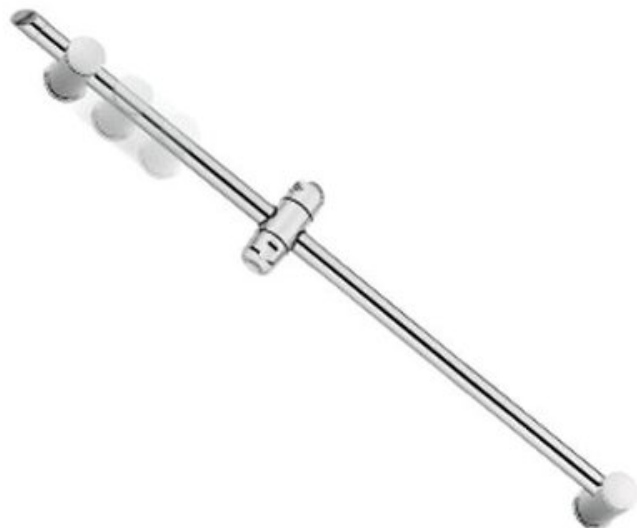

Technický list

SPRCHOVÁ TYČ S NASTAVITELNOU ROZTEČÍ, CHROM - NO-DRILL

INTERCOM
BOHEMIA

Značka	Sagittarius
Záruka	2 roky
průměr tyče	25 mm
délka tyče	760 mm
materiál	plast
povrchová úprava	chrom

NÁZEV	KÓD	EAN	HMOTNOST
sprchová tyč s nastavitelnou roztečí, průměr 25 mm, délka 76 cm, chrom - NO-DRILL - BLISTR	04258CBL	8584060024043	0.270000

sprchová tyč s nastavitelnou roztečí - **NO-DRILL**

- nastavitelná rozteč úchytů na zeď (*jedna přichytka je posuvná*)

- baleno v závěsném blistru

+420 386 322 663
intercom@intercom-bohemia.cz

Intercom Bohemia s. r. o.
Trocnovská 1063, 374 01 Trhové Sviny