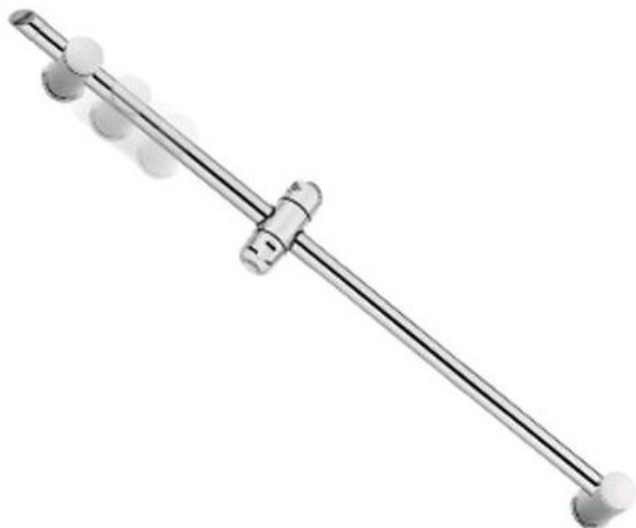

## SPRCHOVÁ TYČ S NASTAVITELNOU ROZTEČÍ, CHROM - NO-DRILL

**INTERCOM**  
BOHEMIA

Značka	Sagittarius
Záruka	2 roky
průměr tyče	25 mm
délka tyče	760 mm
materiál	plast
povrchová úprava	chrom

NÁZEV	KÓD	EAN	HMOTNOST
sprchová tyč s nastavitelnou roztečí, průměr 25 mm, délka 76 cm, chrom - NO-DRILL - BLISTR	04258CBL	8584060024043	0.278000

### SPRCHOVÁ TYČ S NASTAVITELNOU ROZTEČÍ - NO-DRILL

Posuvný držák sprchy **NO-DRILL** konstrukčně maximálně vychází vstříc potřebám uživatelů. Jeden z jeho **držáků ke stěně je totiž posuvný**. Rozteč (*rozchod*) držáků lze tedy nastavit na potřebnou hodnotu úplně přesně (*výhodné zejména při výměně této součásti vaší koupelny, protože není nutno vrtat nové otvory do obkladu*).