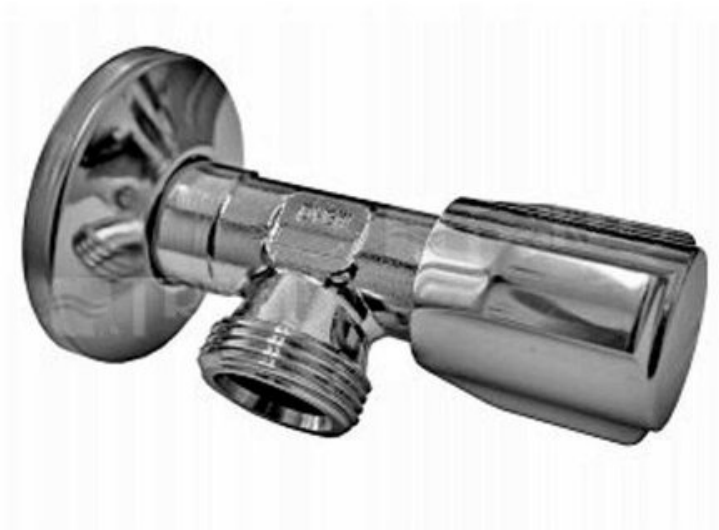

Technický list

ROHOVÝ REGULAČNÍ VENTIL COMFORT 1/2X3/4" SE ZPĚTNOU KLAPKOU, CHROM

INTERCOM
BOHEMIA

| | |
|------------------------------|---------------------|
| Značka | SCHELL GmbH & Co.KG |
| Záruka | 2 roky |
| materiál těla ventilu | mosaz DIN EN |
| povrchová úprava | chrom |
| posuvná rozeta průměr | 54 mm |
| přípoj | 1/2" DN15 |
| vývod | 3/4" DN 20 |

| NÁZEV | KÓD | EAN | HMOTNOST |
|--|---------------|---------------|----------|
| rohový regulační ventil COMFORT 1/2x3/4" se zpětnou klapkou, chrom | SCH-054160699 | 4021163161779 | 0.163000 |

rohový regulační ventil COMFORT 1/2x3/4" **se zpětnou klapkou**, chrom