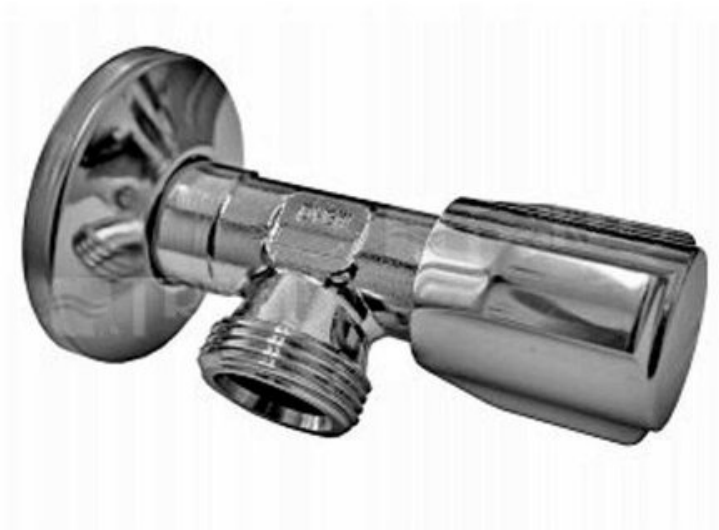

Technický list

ROHOVÝ REGULAČNÍ VENTIL COMFORT 1/2X3/4" SE ZPĚTNOU KLAPKOU, CHROM

INTERCOM
BOHEMIA

Značka	SCHELL GmbH & Co.KG
Záruka	2 roky
materiál těla ventilu	mosaz DIN EN
povrchová úprava	chrom
posuvná rozeta průměr	54 mm
přípoj	1/2" DN15
vývod	3/4" DN 20

NÁZEV	KÓD	EAN	HMOTNOST
rohový regulační ventil COMFORT 1/2x3/4" se zpětnou klapkou, chrom	SCH-054160699	4021163161779	0.163000

rohový regulační ventil COMFORT 1/2x3/4" se zpětnou klapkou, chrom

+420 386 322 663
intercom@intercom-bohemia.cz