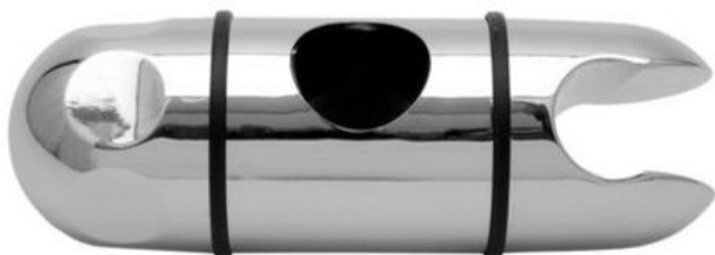

Technický list

POSUVNÝ DRŽÁK KE SPRCHOVÉ TYČI, UNIVERSÁLNÍ - PRŮMĚR 25 MM

INTERCOM
BOHEMIA

Značka	Sagittarius
Záruka	2 roky
materiál	plast
povrchová úprava	chrom
uchycení na sprchovou tyč	∅ 25 mm

NÁZEV	KÓD	EAN	HMOTNOST
posuvný držák-jezdce ke sprchové tyči, průměr 25 mm	03298-25	8584060021806	0.067000

POSUVNÝ DRŽÁK KE SPRCHOVÉ TYČI, UNIVERSÁLNÍ - PRŮMĚR 25 MM

- zafixování polohy jezdce na tyči **pootočením** ovládací části jezdce
- úchyt sprchy je otočný

+420 386 322 663
intercom@intercom-bohemia.cz

Intercom Bohemia s. r. o.
Trocnovská 1063, 374 01 Trhové Sviny