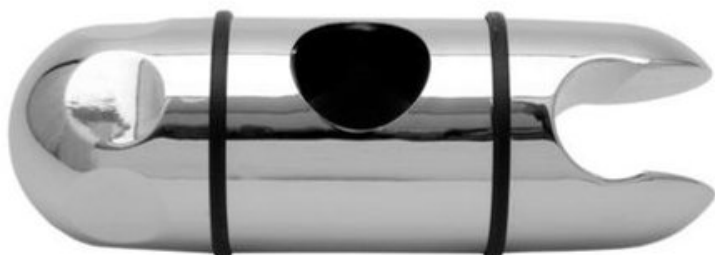

## POSUVNÝ DRŽÁK KE SPRCHOVÉ TYČI, UNIVERSÁLNÍ - PRŮMĚR 25 MM

**INTERCOM**  
BOHEMIA

Značka	Sagittarius
Záruka	2 roky
materiál	plast
povrchová úprava	chrom
uchycení na sprchovou tyč	ø 25 mm

NÁZEV	KÓD	EAN	HMOTNOST
posuvný držák-jezdce ke sprchové tyči, průměr 25 mm	03298-25	8584060021806	0.067000

### POSUVNÝ DRŽÁK KE SPRCHOVÉ TYČI, UNIVERSÁLNÍ - PRŮMĚR 25 MM

- zafixování polohy jezdce na tyči **pootočením** ovládací části jezdce
- úchyt sprchy je otočný

+420 386 322 663  
[intercom@intercom-bohemia.cz](mailto:intercom@intercom-bohemia.cz)