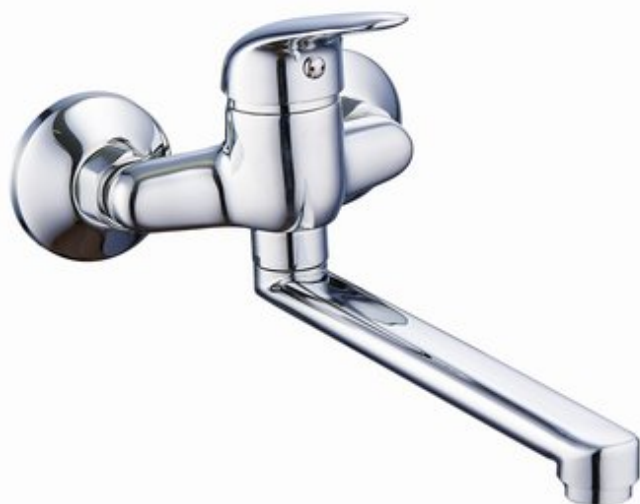

PLUTO, DŘEZOVÁ STĚNOVÁ BATERIE, ROZTEČ 100 MM, RAMÍNKO 200 MM

Série	Pluto
Značka	Aquaristo
Záruka	2 roky
Série	Pluto
série	PLUTO
povrchová úprava	chrom
způsob ovládání baterie	páková
varianta	nástěnná
materiál těla baterie	mosaz
kartuš (bateriový uzávěr)	ø 35 mm
rozteč baterie	100 mm
vyložení výtokového ramínka	200 mm

NÁZEV	KÓD	EAN	HMOTNOST
PLUTO, dřezová stěnová baterie, rozteč 100 mm, ramínko 200 mm	PLU3115-100	8584060028683	0.813000

PLUTO, DŘEZOVÁ STĚNOVÁ BATERIE, ROZTEČ 100 MM, RAMÍNKO 200 MM

Dřezové vodovodní baterie zastávají dominantní postavení v každé kuchyni. Umístěné nad dřezem jsou nepostradatelným pomocníkem zejména při mytí nádobí. Rameno dřezové baterie by mělo být delší, abychom jej mohli natočit podle potřeby a tím měnit umístění proudu vytékající vody. Dřezové baterie mohou být stojánkové či nástěnné, pákové nebo kohoutkové, samozřejmě v různých designech. V nabídce máme i tzv. **flexibilní ramínka**. Mají tu výhodu, že je lze "natvarovat" do co nejučelnější podoby. Velmi oblíbeným a praktickým konstrukčním řešením jsou dřezové baterie s **děleným výtokovým ramínkem**. Dutinou výtokového ramínka prochází vodovodní hadice zakončená výsuvnou částí zakončenou perlátorem nebo dvoupolohovou sprškou. Hadice se sprškou se dá vytáhnout z ramínka, čímž se značně rozšíří pracovní prostor dřezové baterie.

Stejně jako ostatní pákové baterie má i tato svou nejdůležitější část – **kartuši**. Na té závisí plynulý chod vodovodní baterie (*vypínání a smíchání teplé a studené vody*) a proto velmi záleží na její kvalitě. V této baterii je kartuše osazena kvalitními keramickými destičkami, které zajišťují dlouhou a bezproblémovou životnost. Na kartuši se navíc vztahuje i prodloužená záruka **6 let**.