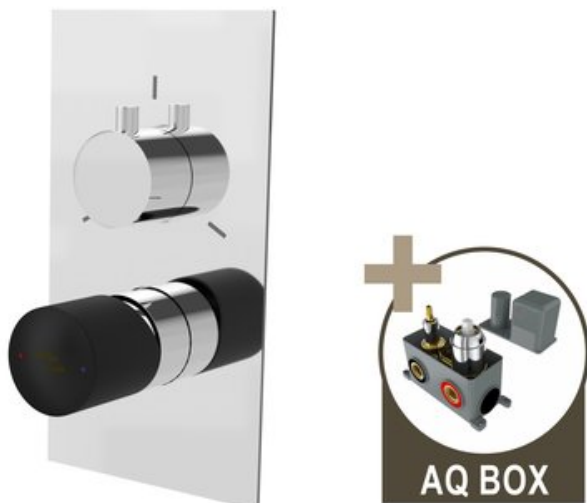

PLATFORM ROUND, PODOMÍTKOVÁ SPRCHOVÁ BATERIE PRO 3 ODBĚRNÁ MÍSTA, S AQ-BOXEM A KERAMICKÝM PŘEPÍNAČEM

Série	Platform Round
Značka	Aquaristo Style
Záruka	2 roky
Série	Platform Round

NÁZEV	KÓD	EAN
PLATFORM Round, podomítková sprchová baterie pro 3 odběrná místa, s AQ-boxem a keramickým přepínačem	PLTBC167CD	8584060032628

PLATFORM ROUND, PODOMÍTKOVÁ SPRCHOVÁ BATERIE PRO 3 ODBĚRNÁ MÍSTA, S AQ-BOXEM A KERAMICKÝM PŘEPÍNAČEM

prodloužená záruka
na těsnost kartuše **6 let**

- podomítková část baterie je upevněna v ochranném boxu z odolného plastu (**AQ BOX**), umožňujícím pohodlnou a bezpečnou montáž
- **AQ BOX** se skládá ze tří dílů:
 - spodní a prostřední díl slouží k ukotvení baterie ve stěně
 - horní díl je určen k ochraně povrchu baterie před poškozením při montáži a zednických pracech - ve finále se odstraní
- horní kryt **AQ BOXu** je vybaven krabicovou libelou pro usnadnění usazení boxu při montáži (*pomocný montážní prvek*)
- baterie je osazena kartuší (*mísící mechanismus*) \varnothing 35 mm s keramickými destičkami
- dírk kartuše k uchycení ovládací páčky je 9 x 9 mm
- **keramický přepínač** pro přesměrování vody je ovládán samostatnou páčkou **otáčením** (*polohy jsou vyznačeny ryskami vyleptanými do krytu baterie*)
- baterie je dodávána **bez** příslušenství (*příslušenství = sprchová hadice, držák sprchy a ruční sprška*)
- kartuše **není** vybavena systémem "**KLIK-KLAK**"
- povrch ovládací páčky má **protiskluzovou úpravu** (kosoúhlé vroubkování)