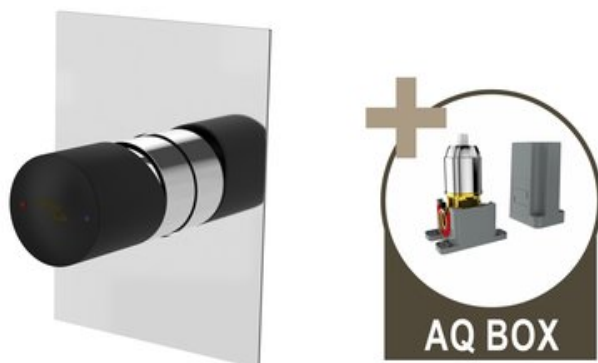

PLATFORM ROUND, PODOMÍTKOVÁ SPRCHOVÁ BATERIE PRO 1 ODBĚRNÉ MÍSTO, S AQ-BOXEM

Série	Platform Round
Značka	Aquaristo Style
Záruka	2 roky
Série	Platform Round
série	PLATFORM Round
povrchová úprava	chrom
způsob ovládání baterie	páková (atypická s protiskluzovou úpravou)
varianta	pod omítku / podomítková
krycí deska	obdélníková 105 x 135 mm
materiál těla baterie	mosaz
kartuš (bateriový uzávěr)	ø 35 mm
vybavení	bez sprchy, sprchové hadice a nástěnného držáku

NÁZEV	KÓD	EAN
PLATFORM Round, podomítková sprchová baterie pro 1 odběrné místo, s AQ-boxem	PLTBC10600	8584060032598

PLATFORM ROUND, SPRCHOVÁ BATERIE POD OMÍTKU PRO 1 ODBĚRNÉ MÍSTO, S AQ-BOXEM

Sprchování je nejen trendem poslední doby, ale je i velmi ekonomické. Díky celé řadě technologií totiž dochází k podstatné úspoře vodních zdrojů a tím také k finanční úspoře. Aby bylo možné se vydat touto cestou je třeba pořídit kvalitní a spolehlivé vybavení. Mezi takové patří páková baterie pod omítku **PLATFORM ROUND (podomítková)** určená pro jedno odběrné místo. Výhodou je mimo jiné i úspora místa a minimalizace rizika zranění (díky

Stejně jako ostatní pákové baterie má i tato svou nejdůležitější část – **kartuši**. Na té závisí plynulý chod vodovodní baterie (*vypínání zapínání a smíchání teplé a studené vody*) a proto velmi záleží na její kvalitě. V této baterii je kartuše osazena kvalitními keramickými destičkami, které zajišťují dlouhou a bezproblémovou životnost. Na

tomu, že baterie méně zasahuje do prostoru je nižší šance, že se o ni uhodíte nebo omylem přetočíte na nevhodnou teplotu).

kartuši se navíc vztahuje i prodloužená záruka 6 let.

-
- podomítková část baterie je upevněna v ochranném boxu z odolného plastu (**AQ BOX**), umožňujícím pohodlnou a bezpečnou montáž
 - **AQ BOX** se skládá ze dvou dílů:
 - spodní díl slouží k ukotvení baterie ve stěně
 - horní díl je určen k ochraně povrchu baterie před poškozením při montáži a zednických pracích - ve finále se odstraní