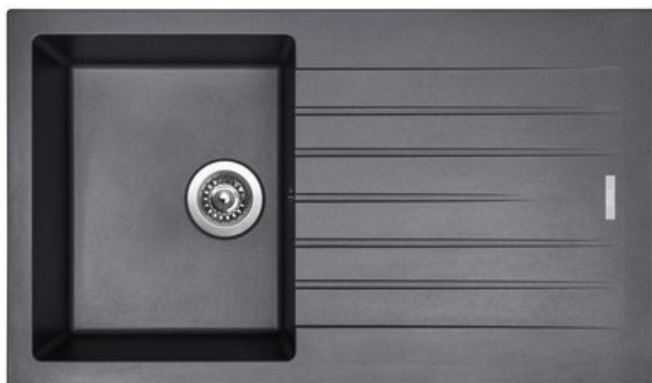

GRANITOVÝ DŘEZ PERFECTO 860 - BARVA TITANIUM

Značka	Sinks s.r.o.
Záruka	5 let
Typ dřezu	dřezy s odkapem
Spodní skříňka	500 mm (450 mm po úpravě skříňky/bez baterie)
Vnější rozměry	860 x 500 mm
Rozměry vany	347 x 430 mm
Hloubka dřezu	200 mm
Výpust	3 1/2"
Orientace	Otočný
Odstín	černé/šedé
Barva	72 - titanium
Modelová řada	Sinks ACR

NÁZEV	KÓD	EAN	DIMENZE
granitový dřez PERFECTO 860, včetně sifonu s odbočkou na myčku a 3 1/2" sítkového ventilu, barva TITANIUM	S-ACRPE86050072	8596142020225	3 1/2"

POUZE NA OBJEDNÁVKU !

GRANITOVÉ DŘEZY LZE OBJEDNAT JEN PRO SMLUVNÍ PARTNERY INTERCOM BOHEMIA sro.