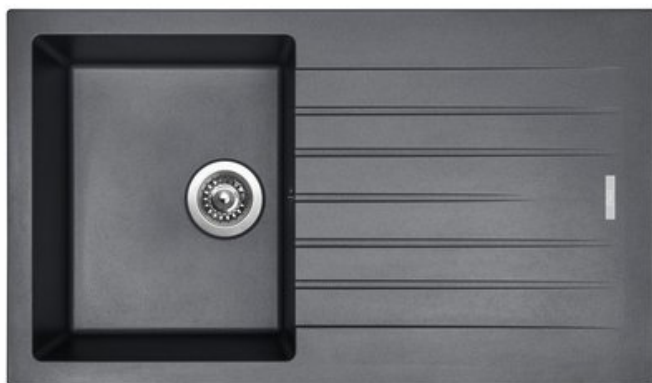

# GRANITOVÝ DŘEZ PERFECTO 860 - BARVA TITANIUM

Značka	Sinks s.r.o.
Záruka	5 let
Typ dřezu	dřezy s odkapem
Spodní skříňka	500 mm (450 mm po úpravě skříňky/bez baterie)
Vnější rozměry	860 x 500 mm
Rozměry vany	347 x 430 mm
Hloubka dřezu	200 mm
Výpust	3 1/2"
Orientace	Otočný
Odstín	černé/šedé
Barva	72 - titanium
Modelová řada	Sinks ACR

NÁZEV	KÓD	EAN	DIMENZE
granitový dřez PERFECTO 860, včetně sifonu s odbočkou na myčku a 3 1/2" sítkového ventilu, barva TITANIUM	S-ACRPE86050072	8596142020225	3 1/2"