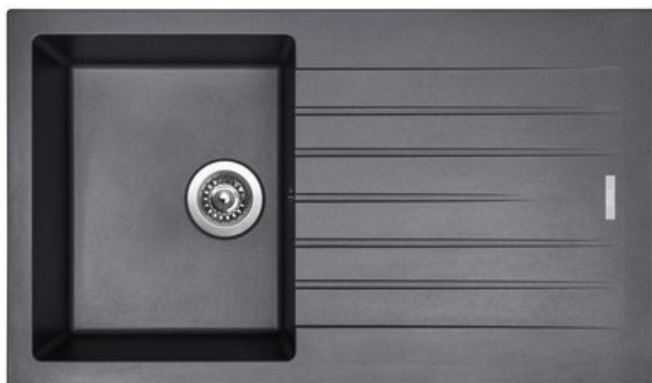

# GRANITOVÝ DŘEZ PERFECTO 860 - BARVA TITANIUM

<b>Značka</b>	Sinks s.r.o.
<b>Záruka</b>	5 let
<b>Typ dřezu</b>	dřezy s odkapem
<b>Spodní skříňka</b>	500 mm (450 mm po úpravě skříňky/bez baterie)
<b>Vnější rozměry</b>	860 x 500 mm
<b>Rozměry vany</b>	347 x 430 mm
<b>Hloubka dřezu</b>	200 mm
<b>Výpust</b>	3 1/2"
<b>Orientace</b>	Otočný
<b>Odstín</b>	černé/šedé
<b>Barva</b>	72 - titanium
<b>Modelová řada</b>	Sinks ACR

NÁZEV	KÓD	EAN	DIMENZE
granitový dřez PERFECTO 860, včetně sifonu s odbočkou na myčku a 3 1/2" sítkového ventilu, barva TITANIUM	S-ACRPE86050072	8596142020225	3 1/2"