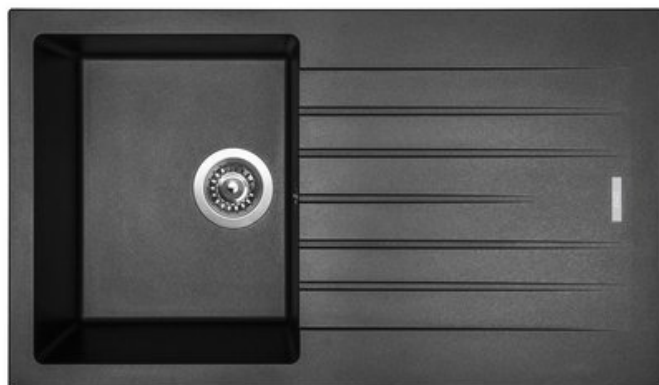

GRANITOVÝ DŘEZ PERFECTO 860 - BARVA METALBLACK

Značka	Sinks s.r.o.
Záruka	5 let
Typ dřezu	dřezy s odkapem
Spodní skříňka	500 mm (450 mm po úpravě skříňky/bez baterie)
Vnější rozměry	860 x 500 mm
Rozměry vany	347 x 430 mm
Hloubka dřezu	200 mm
Výpust	3 1/2"
Orientace	Otočný
Typ montáže	Spodní + Horní
Odstín	černé/šedé
Barva	74 - metalblack
Modelová řada	Sinks ACR

NÁZEV	KÓD	EAN	DIMENZE
granitový dřez PERFECTO 860, včetně sifonu s odbočkou na myčku a 3 1/2" sítkového ventilu, barva METALBLACK	S-ACRPE86050074	8596142020201	3 1/2"

POUZE NA OBJEDNÁVKU !

GRANITOVÉ DŘEZY LZE OBJEDNAT JEN PRO SMLUVNÍ PARTNERY INTERCOM BOHEMIA sro.