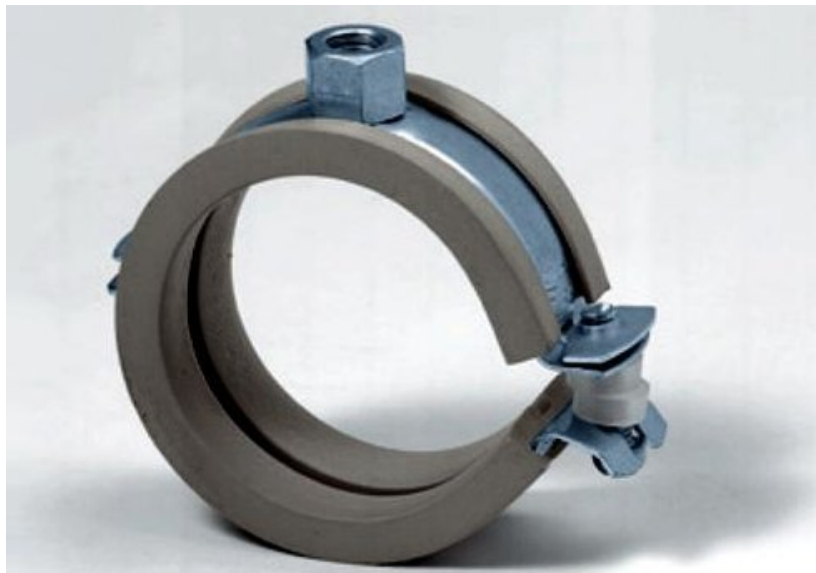

OBJÍMKA JEDNOŠROUBOVÁ S KLUZNOU VLOŽKOU

Záruka

2 roky

NÁZEV	KÓD	DIMENZE	HMOTNOST
objímka s kluznou vložkou 16 mm /1-šroubová	13001719	16 mm	0.046000
objímka s kluznou vložkou 20 mm /1-šroubová (1/2")	13002023	20 mm	0.033000
objímka s kluznou vložkou 25 mm /1-šroubová (3/4")	13002530	25 mm	0.048000
objímka s kluznou vložkou 32 mm /1-šroubová (1")	13003138	32 mm	0.062000
objímka s kluznou vložkou 40 mm /1-šroubová (5/4")	13004046	40 mm	0.081000