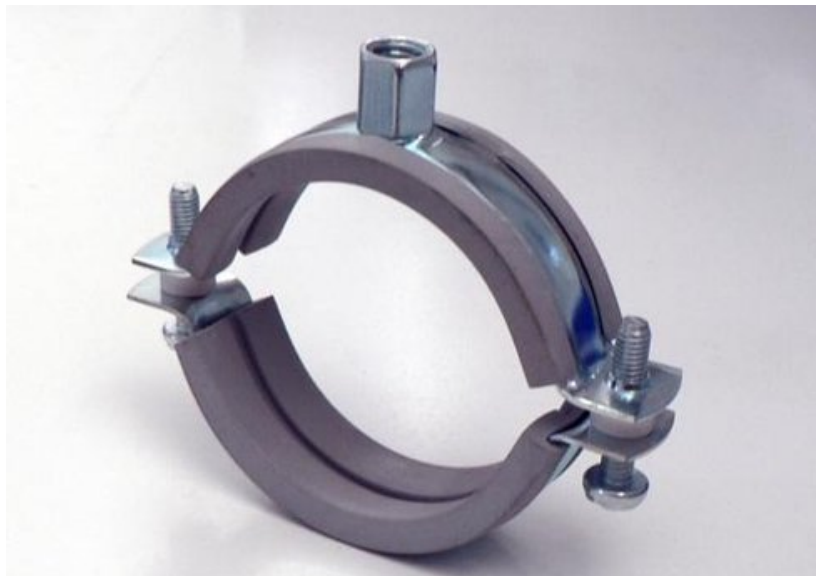

OBJÍMKA DVOUŠROBOVÁ S KLUZNOU VLOŽKOU**Záruka**

2 roky

NÁZEV	KÓD	DIMENZE	HMOTNOST
objímka s kluznou vložkou 56 mm / 2-šroubová (2")	13006064	56 mm	0.109000
objímka s kluznou vložkou 90 mm / 2-šroubová (3")	13008792	90 mm	0.201000