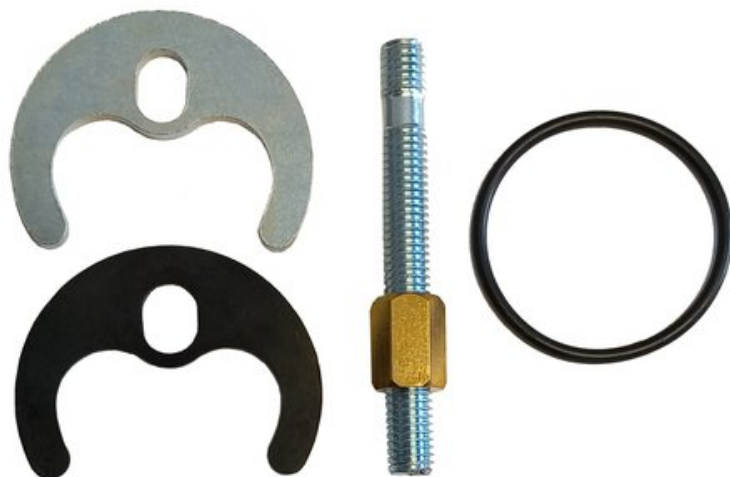

## MONTÁŽNÍ SOUPRAVA K BARERII ZR 3113- S JEDNÍM ŠROUBEM

**INTERCOM**  
BOHEMIA

Značka	Sagittarius
Záruka	2 roky

NÁZEV	KÓD	EAN	HMOTNOST
montážní souprava k baterii ZR 3113- na jeden šroub	ZR+3113MONTSADA-N	8584060026849	0.044000

### MONTÁŽNÍ SOUPRAVA K BARERII ZR 3113- S JEDNÍM ŠROUBEM

je určena k technologicky inovovanému provedení (od roku 2013) baterií ZORA 3113, ZORA 3113/K, LUNA 3113, LUNA 3113/K + ke stejnému provedení baterií typové řady MARS a MOON (1 šroub - M8)