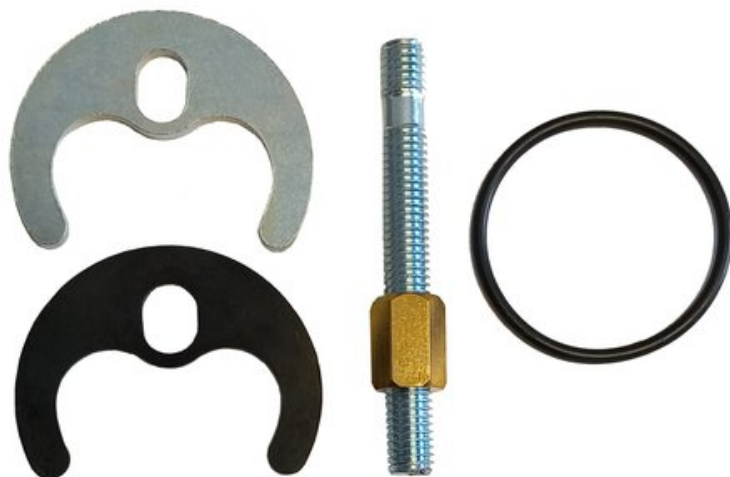

## MONTÁŽNÍ SOUPRAVA K BARERII ZR 3113- S JEDNÍM ŠROUBEM

**INTERCOM**  
BOHEMIA

Značka	Sagittarius
Záruka	2 roky

NÁZEV	KÓD	EAN	HMOTNOST
montážní souprava k baterii ZR 3113- na jeden šroub	ZR+3113MONTSADA-N	8584060026849	0.044000

### MONTÁŽNÍ SOUPRAVA K BARERII ZR 3113- S JEDNÍM ŠROUBEM

je určena k technologicky inovovanému provedení (od roku 2013) baterií ZORA 3113, ZORA 3113/K, LUNA 3113, LUNA 3113/K + ke stejnému provedení baterií typové řady MARS a MOON (**1 šroub - M8**)