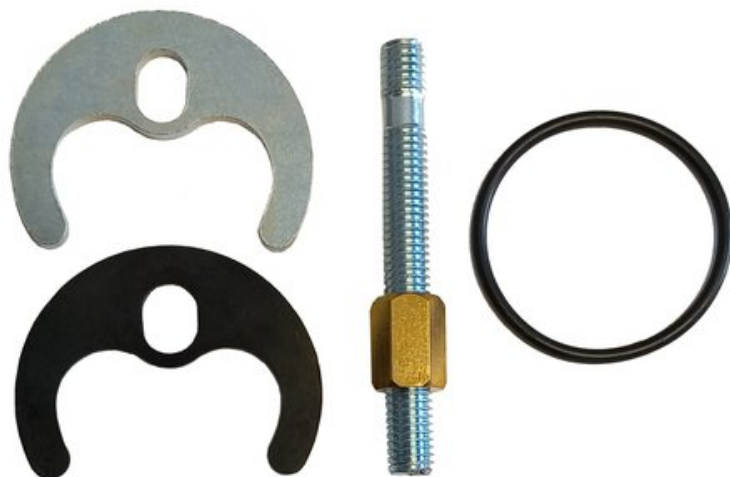

Technický list

MONTÁŽNÍ SOUPRAVA K BARERII ZR 3113- S JEDNÍM ŠROUBEM

INTERCOM
BOHEMIA

Značka	Sagittarius
Záruka	2 roky

NÁZEV	KÓD	EAN	HMOTNOST
montážní souprava k baterii ZR 3113- na jeden šroub	ZR+3113MONTSA-N	8584060026849	0.046000

MONTÁŽNÍ SOUPRAVA K BARERII ZR 3113- S JEDNÍM ŠROUBEM

je určena k technologicky inovovanému provedení (od roku 2013) baterií ZORA 3113, ZORA 3113/K, LUNA 3113, LUNA 3113/K + ke stejnému provedení baterií typové řady MARS a MOON (**1 šroub - M8**)