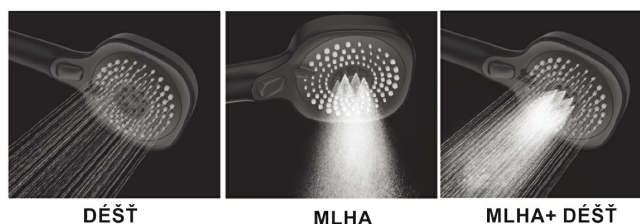

LARES, 3-POLOHOVÁ RUČNÍ SPRCHA SE STOP FUNKCÍ, Ø 120MM, CHROM-ČERNÁ MAT

Značka	Aquaristo Style
Záruka	2 roky
materiál těla sprchy	plast
povrchová úprava	chrom / šedá
průměr hlavice sprchy	Ø120 mm
výška včetně přípojovacího závitu	265 mm
přípojovací závit	G1/2"

NÁZEV	KÓD	EAN	HMOTNOST
LARES, 3-polohová ruční sprcha se stop funkcí, průměr 120mm, chrom-černá mat	AQS55011	8584060033083	0.261000

LARES, 3-POLOHOVÁ RUČNÍ SPRCHA SE STOP FUNKCÍ, Ø 120MM, CHROM-ČERNÁ MAT

Třípolohová sprchová hlavice (*sprcha*) se vyznačuje designem umožňujícím libovolnou kombinaci s téměř veškerým příslušenstvím sprchového programu z naší nabídky - [sprchové hadice](#), [stěnové držáky sprchy](#), [posuvné držáky sprchy \(tyče\)](#) případně [stěnové vývody k bateriím pod omítku](#).

SPRCHOVACÍ REŽIMY

- baleno v **závěsném blistru**
- sprcha je vybavena **STOP ventilem**, tzn. že po otevření přívodu vody na vodovodní baterii nepropouští vodu; ta se spustí teprve po stisknutí tlačítka umístěného těsně pod její hlavici