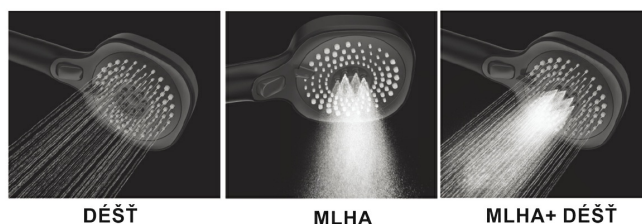

LARES, 3-POLOHOVÁ RUČNÍ SPRCHA SE STOP FUNKCÍ, Ø 120MM, CHROM-ČERNÁ MAT

Značka	Aquaristo Style
Záruka	2 roky
materiál těla sprchy	plast
povrchová úprava	chrom / šedá
průměr hlavice sprchy	Ø120 mm
výška včetně přípojovacího závitu	265 mm
přípojovací závit	G1/2"

NÁZEV	KÓD	EAN	HMOTNOST
LARES, 3-polohová ruční sprcha se stop funkcí, průměr 120mm, chrom-černá mat	AQS55011	8584060033083	0.261000

LARES, 3-POLOHOVÁ RUČNÍ SPRCHA SE STOP FUNKCÍ, Ø 120MM, CHROM-ČERNÁ MAT

Třípolohová sprchová hlavice (*sprcha*) se vyznačuje designem umožňujícím libovolnou kombinaci s téměř veškerým příslušenstvím sprchového programu z naší nabídky - [sprchové hadice](#), [stěnové držáky sprchy](#), [posuvné držáky sprchy \(tyče\)](#) případně [stěnové vývody k bateriím pod omítku](#).

SPRCHOVACÍ REŽIMY

- baleno v **závěsném blistru**
- sprcha je vybavena **STOP ventilem**, tzn. že po otevření přívodu vody na vodovodní baterii nepropouští vodu; ta se spustí teprve po stisknutí tlačítka umístěného těsně pod její hlavici