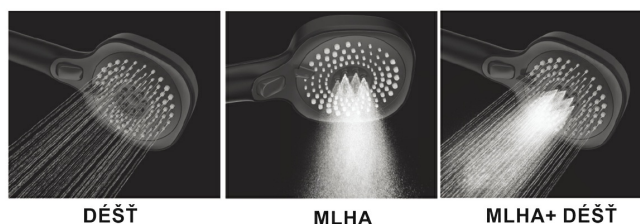

LARES, 3-POLOHOVÁ RUČNÍ SPRCHA SE STOP FUNKCÍ, Ø 120MM, CHROM-ČERNÁ MAT

Značka	Aquaristo Style
Záruka	2 roky
materiál těla sprchy	plast
povrchová úprava	chrom / šedá
průměr hlavice sprchy	Ø120 mm
výška včetně připojovacího závitu	265 mm
připojovací závit	G1/2"

NÁZEV	KÓD	EAN	HMOTNOST
LARES, 3-polohová ruční sprcha se stop funkcí, průměr 120mm, chrom-černá mat	AQS55011	8584060033083	0.261000

LARES, 3-POLOHOVÁ RUČNÍ SPRCHA SE STOP FUNKCÍ, Ø 120MM, CHROM-ČERNÁ MAT

Třípolohová sprchová hlavice (*sprcha*) se vyznačuje designem umožňujícím libovolnou kombinaci s téměř veškerým příslušenstvím sprchového programu z naší nabídky - [sprchové hadice](#), [stěnové držáky sprchy](#), [posuvné držáky sprchy \(tyče\)](#) případně [stěnové vývody k bateriím pod omítku](#).

SPRCHOVACÍ REŽIMY

- baleno v závěsném blistru
- sprcha je vybavena **STOP ventilem**, tzn. že po otevření přívodu vody na vodovodní baterii nepropouští vodu; ta se spustí teprve po stisknutí tlačítka umístěného těsně pod její hlavici