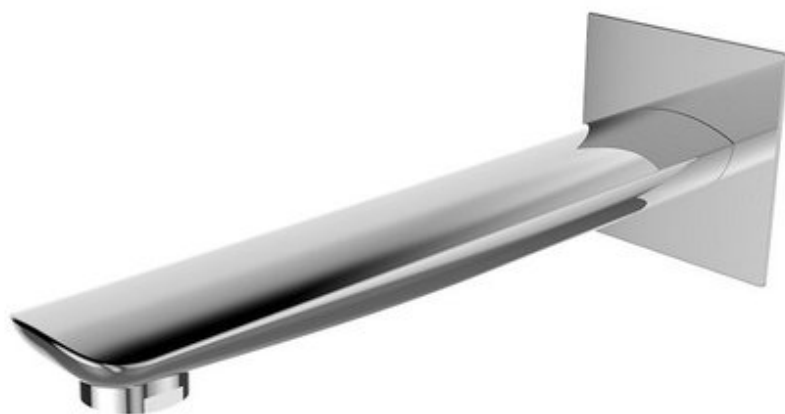

Technický list

LAGUNA, VANOVÝ VÝTOK K BATERIÍM POD OMÍTKU

INTERCOM
BOHEMIA

Série	Laguna
Značka	Aquaristo Style
Záruka	2 roky
Série	Laguna
série	LAGUNA
povrchová úprava	chrom
varianta	nástěnná
materiál těla	mosaz
vyložení výtokového ramínka	193 mm

NÁZEV	KÓD	EAN	HMOTNOST
LAGUNA, podomítkový vanový výtok	LGA16001	8584060030990	0.658000

LAGUNA, PODOMÍTKOVÝ VANOVÝ VÝTOK SE ČTVERCOVOU ROZETOU

- ke sprchovým bateriím nebo ventilům pod omítku

+420 386 322 663
intercom@intercom-bohemia.cz