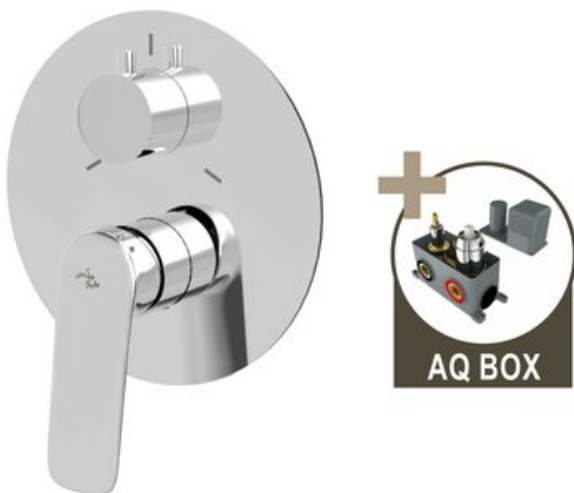

LAGUNA, SPRCHOVÁ BATERIE POD OMÍTKU PRO 3 ODBĚRNÁ MÍSTA, S AQ-BOXEM A KERAMICKÝM PŘEPÍNAČEM

Série	Laguna
Značka	Aquaristo Style
Záruka	2 roky
Série	Laguna
materiál	mosaz
povrchová úprava	chrom
způsob ovládání baterie	páková
varianta	pod omítku / podomítková

NÁZEV	KÓD	EAN
LAGUNA, podomítková sprchová baterie pro 3 odběrná místa, s AQ-boxem a keramickým přepínačem	LGA167CD	8584060030815

LAGUNA, SPRCHOVÁ BATERIE POD OMÍTKU PRO 3 ODBĚRNÁ MÍSTA, S AQ-BOXEM A KERAMICKÝM PŘEPÍNAČEM

Sprchování je nejen trendem poslední doby, ale je i velmi ekonomické. Díky celé řadě technologií totiž dochází k podstatné úspoře vodních zdrojů a tím také k finanční úspoře. Aby bylo možné se vydat touto cestou je třeba pořídit kvalitní a spolehlivé vybavení. Mezi takové patří páková baterie pod omítku **DAKOTA (podomítková)** určená pro tři odběrná místa. Výhodou je mimo jiné i úspora místa a minimalizace rizika zranění (*díky tomu, že baterie méně zasahuje do prostoru je nižší šance, že se o ni uhdíte nebo omylem přetočíte na nevhodnou teplotu*).

Stejně jako ostatní pákové baterie má i tato svou nejdůležitější část – **kartuši**. Na té závisí plynulý chod vodovodní baterie (*vypínání zapínání a smíchání teplé a studené vody*) a proto velmi záleží na její kvalitě. V této baterii je kartuše osazena kvalitními keramickými destičkami, které zajišťují dlouhou a bezproblémovou životnost. Na kartuši se navíc vztahuje i prodloužená záruka **6 let**.

Podomítková část baterie je upevněna v ochranném boxu z odolného plastu (**AQ BOX**), umožňující pohodlnou a bezpečnou montáž.

- **AQ BOX** se skládá ze tří částí:
  - spodní a prostřední díl slouží k ukotvení baterie ve stěně
  - horní díl je určen k ochraně povrchu baterie před poškozením při montáži a zednických pracích - ve finále se odstraní
  - horní kryt **AQ BOXu** je vybaven krabicovou libelou pro usnadnění usazení boxu při montáži (*pomocný montážní prvek*)