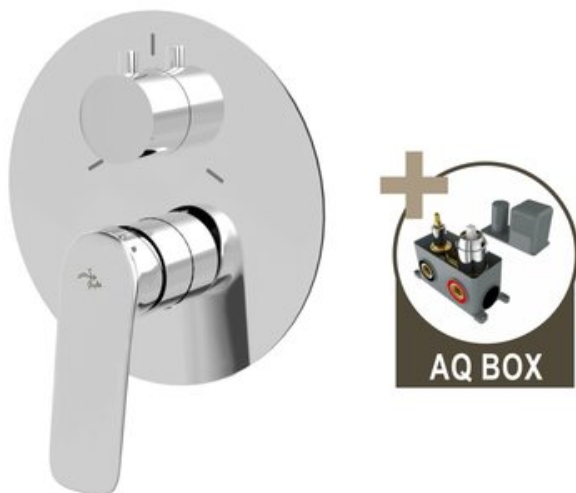

Technický list

LAGUNA, SPRCHOVÁ BATERIE POD OMÍTKU PRO 3 ODBĚRNÁ MÍSTA, S AQ-BOXEM A KERAMICKÝM PŘEPÍNAČEM

INTERCOM
BOHEMIA

Série	Laguna
Značka	Aquaristo Style
Záruka	2 roky
Série	Laguna
Povrchová úprava	chrom
Provedení	pod omítku

NÁZEV	KÓD	EAN
LAGUNA, podomítková sprchová baterie pro 3 odběrná místa, s AQ-boxem a keramickým přepínačem	LGA167CD	8584060030815

LAGUNA, SPRCHOVÁ BATERIE POD OMÍTKU PRO 3 ODBĚRNÁ MÍSTA, S AQ-BOXEM A KERAMICKÝM PŘEPÍNAČEM

prodloužená záruka
na těsnost kartuše **6 let**

- podomítková část baterie je upevněna v ochranném boxu z odolného plastu (**AQ BOX**), umožňujícím pohodlnou a bezpečnou montáž
- **AQ BOX** se skládá ze tří dílů:
  - spodní a prostřední díl slouží k ukotvení baterie ve stěně
  - horní díl je určen k ochraně povrchu baterie před poškozením při montáži a zednických pracích - ve finále se odstraní
- horní kryt **AQ BOXu** je vybaven krabicovou libelou pro usnadnění usazení boxu při montáži (*pomocný montážní prvek*)
- baterie je osazena kartuší (*mísící mechanismus*) **Ø 35 mm** s **keramickými destičkami**
- dírk kartuše k uchycení ovládací páčky je **9 x 9 mm**
- **keramický přepínač** pro přesměrování vody je ovládán samostatnou páčkou **otáčením** (*polohy jsou vyznačeny ryskami vyleptanými do krytu baterie*)
- baterie je dodávána **bez** příslušenství (*příslušenství = sprchová hadice, držák sprchy a ruční sprška*)
- kartuše **není** vybavena systémem "**KLIK-KLAK**"