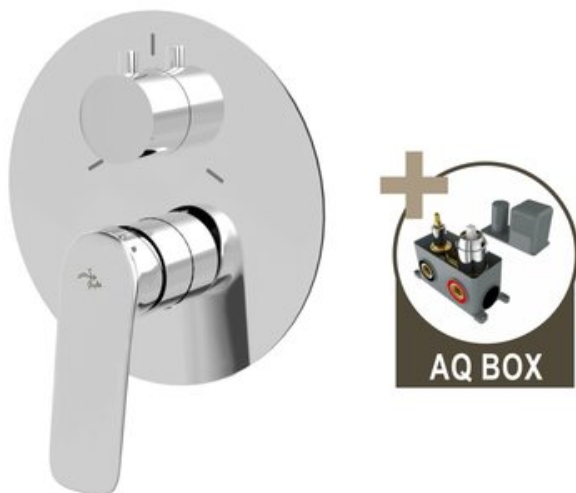

## LAGUNA, SPRCHOVÁ BATERIE POD OMÍTKU PRO 3 ODBĚRNÁ MÍSTA, S AQ-BOXEM A KERAMICKÝM PŘEPÍNAČEM

**INTERCOM**  
BOHEMIA

Série	Laguna
Značka	Aquaristo Style
Záruka	2 roky
Série	Laguna
Povrchová úprava	chrom
Provedení	pod omítku

NÁZEV	KÓD	EAN
LAGUNA, podomítková sprchová baterie pro 3 odběrná místa, s AQ-boxem a keramickým přepínačem	LGA167CD	8584060030815

### LAGUNA, SPRCHOVÁ BATERIE POD OMÍTKU PRO 3 ODBĚRNÁ MÍSTA, S AQ-BOXEM A KERAMICKÝM PŘEPÍNAČEM

prodloužená záruka  
na těsnost kartuše **6 let**

- podomítková část baterie je upevněna v ochranném boxu z odolného plastu (**AQ BOX**), umožňujícím pohodlnou a bezpečnou montáž
- **AQ BOX** se skládá ze tří dílů:
  - spodní a prostřední díl slouží k ukotvení baterie ve stěně
  - horní díl je určen k ochraně povrchu baterie před poškozením při montáži a zednických pracích - ve finále se odstraní
- horní kryt **AQ BOXu** je vybaven krabicovou libelou pro usnadnění usazení boxu při montáži (*pomocný montážní prvek*)
- baterie je osazena kartuší (*mísící mechanismus*) **Ø 35 mm** s **keramickými destičkami**
- dírk kartuše k uchycení ovládací páčky je **9 x 9 mm**
- **keramický přepínač** pro přesměrování vody je ovládán samostatnou páčkou **otáčením** (*polohy jsou vyznačeny ryskami vyleptanými do krytu baterie*)
- baterie je dodávána **bez** příslušenství (*příslušenství = sprchová hadice, držák sprchy a ruční sprška*)
- kartuše **není** vybavena systémem "**KLIK-KLAK**"