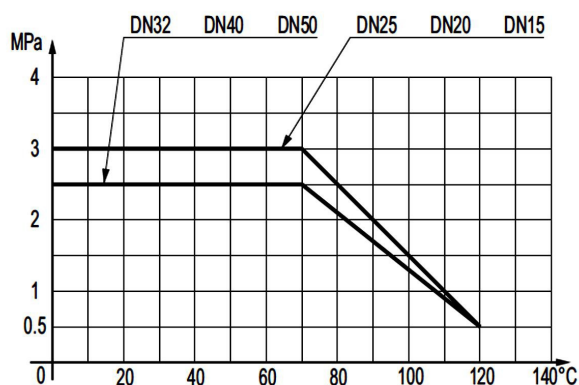

KULOVÝ KOHOUT NA VODU

DN15 ÷ DN25 (TYP ONYX)

25
let

prodloužená záruka na mosazné tělo ventilu - 25 let

POUŽITÍ

V rozvodech vody a v otopných vodních systémech jako uzavírací (závěrná) armatura.

TECHNICKÉ ÚDAJE

Maximální pracovní tlak při teplotě: podle grafu (diagramu)

Maximální pracovní teplota: podle grafu (diagramu)

POPIS FUNKCE

Kulové kohouty jsou oddělující armaturou dvupolohovou, tzn., že mohou pracovat výhradně v polohách: „úplné otevření“ nebo „uzavření“. Otevření a uzavření kohoutu dosahujeme otáčením páčky (6): otočení doprava – uzavírání, otočení doleva – otvírání. V krajních polohách páčky je kohout plně zavřený (páčka směřující kolmo k ose kohoutu) nebo otevřený (souběžně s osou kohoutu). Upozornění: V případě potřeby je možno čep (5) dotěsnit lehkým dotahováním víčka ucpávky vřetene (8) očkovým klíčem (do okamžiku odstranění úniku).