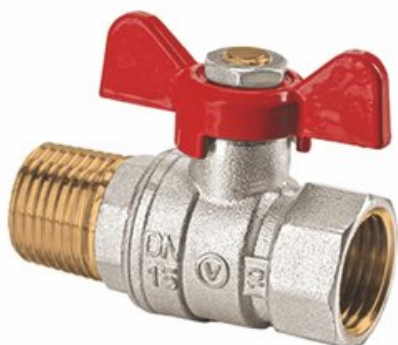

Technický list

KULOVÝ KOHOUT PLNOPRŮTOČNÝ VALVEX (MOTÝL) MF

INTERCOM
BOHEMIA

Značka	VALVEX
Záruka	2 roky
provozní teplota	180°C
maximální provozní tlak 3/8" - 1"	40 bar
maximální provozní tlak 5/4" - 2"	30 bar

NÁZEV	KÓD	EAN	DIMENZE	HMOTNOST
kulový kohout plnopřůtočný VALVEX (motýl) MF - "1"	05940DC1	5907451933336	1"	0.353000
kulový kohout plnopřůtočný VALVEX (motýl) MF - "1/2"	05940DC12	5907451933268	1/2"	0.143000
kulový kohout plnopřůtočný VALVEX (motýl) MF - "3/4"	05940DC34	5907451933190	3/4"	0.220000

KULOVÝ KOHOUT NA VODU

DN15 ÷ DN25 (TYP ONYX)

25
let

prodloužená záruka na mosazné tělo ventilu - 25 let

POUŽITÍ

V rozvodech vody a v otopných vodních systémech jako uzavírací (závěrná) armatura.

TECHNICKÉ ÚDAJE

Maximální pracovní tlak při teplotě: podle grafu (diagramu)

Maximální pracovní teplota: podle grafu (diagramu)

POPIS FUNKCE

Kulové kohouty jsou oddělující armaturou dvupolohovou, tzn., že mohou pracovat výhradně v polohách: „úplné otevření“ nebo „uzavření“. Otevření a uzavření kohoutu dosahujeme otáčením páčky (6): otočení doprava – uzavírání, otočení doleva – otvírání. V krajních polohách páčky je kohout plně zavřený (páčka směřující kolmo k ose kohoutu) nebo otevřený (souběžně s osou kohoutu). Upozornění: V případě potřeby je možno čep (5) dotěsnit lehkým dotahováním víčka ucpávky vřetene (8) očkovým klíčem (do okamžiku odstranění úniku).