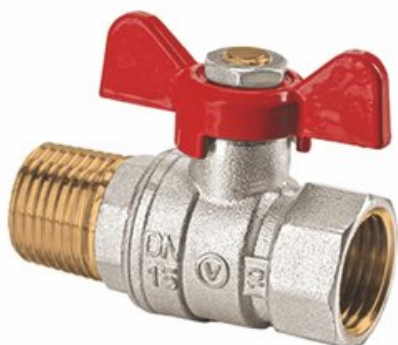

Technický list

KULOVÝ KOHOUT PLNOPRŮTOČNÝ VALVEX (MOTÝL) MF

INTERCOM
BOHEMIA

Značka	VALVEX
Záruka	2 roky
provozní teplota	180°C
maximální provozní tlak 3/8" - 1"	40 bar
maximální provozní tlak 5/4" - 2"	30 bar

NÁZEV	KÓD	EAN	DIMENZE	HMOTNOST
kulový kohout plnopřůtočný VALVEX (motýl) MF - "1"	05940DC1	5907451933336	1"	0.353000
kulový kohout plnopřůtočný VALVEX (motýl) MF - "1/2"	05940DC12	5907451933268	1/2"	0.143000
kulový kohout plnopřůtočný VALVEX (motýl) MF - "3/4"	05940DC34	5907451933190	3/4"	0.220000

KULOVÝ KOHOUT NA VODU

DN15 ÷ DN25 (TYP ONYX)

25
let

prodloužená záruka na mosazné tělo ventilu - 25 let

POUŽITÍ

V rozvodech vody a v otopných vodních systémech jako uzavírací (závěrná) armatura.

TECHNICKÉ ÚDAJE

Maximální pracovní tlak při teplotě: podle grafu (diagramu)

Maximální pracovní teplota: podle grafu (diagramu)

POPIS FUNKCE

Kulové kohouty jsou oddělovací armaturou dvoupolohovou, tzn., že mohou pracovat výhradně v polohách: „úplné otevření“ nebo „uzavření“. Otevření a uzavření kohoutu dosahujeme otáčením páčky (6): otočení doprava – uzavírání, otočení doleva – otvírání. V krajních polohách páčky je kohout plně zavřený (páčka směřující kolmo k ose kohoutu) nebo otevřený (souběžně s osou kohoutu). Upozornění: V případě potřeby je možno čep (5) dotěsnit lehkým dotahováním víčka ucpávky vřetene (8) očkovým klíčem (do okamžiku odstranění úniku).