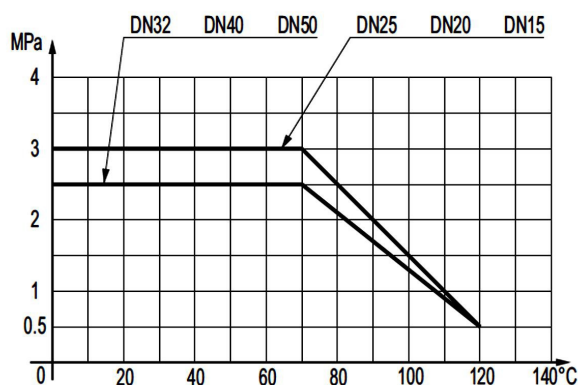

KULOVÝ KOHOUT NA VODU

DN15 ÷ DN25 (TYP ONYX)

25
let

prodloužená záruka na mosazné tělo ventilu - 25 let

POUŽITÍ

V rozvodech vody a v otopných vodních systémech jako uzavírací (závěrná) armatura.

TECHNICKÉ ÚDAJE

Maximální pracovní tlak při teplotě: podle grafu (diagramu)

Maximální pracovní teplota: podle grafu (diagramu)

POPIS FUNKCE

Kulové kohouty jsou oddělovací armaturou dvoupolohovou, tzn., že mohou pracovat výhradně v polohách: „úplné otevření“ nebo „uzavření“. Otevření a uzavření kohoutu dosahujeme otáčením páčky (6): otočení doprava – uzavírání, otočení doleva – otvírání. V krajních polohách páčky je kohout plně zavřený (páčka směřující kolmo k ose kohoutu) nebo otevřený (souběžně s osou kohoutu). Upozornění: V případě potřeby je možno čep (5) dotěsnit lehkým dotahováním víčka ucpávky vřetene (8) očkovým klíčem (do okamžiku odstranění úniku).