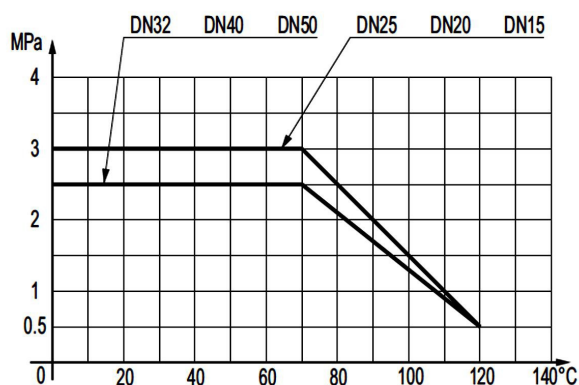

KULOVÝ KOHOUT NA VODU

DN15 ÷ DN25 (TYP ONYX)

25
let

prodloužená záruka na mosazné tělo ventilu - 25 let

POUŽITÍ

V rozvodech vody a v otopných vodních systémech jako uzavírací (závěrná) armatura.

TECHNICKÉ ÚDAJE

Maximální pracovní tlak při teplotě: podle grafu (diagramu)

Maximální pracovní teplota: podle grafu (diagramu)

POPIS FUNKCE

Kulové kohouty jsou oddělovací armaturou dvoupolohovou, tzn., že mohou pracovat výhradně v polohách: „úplné otevření“ nebo „uzavření“. Otevření a uzavření kohoutu dosahujeme otáčením páčky (6): otočení doprava – uzavírání, otočení doleva – otvírání. V krajních polohách páčky je kohout plně zavřený (páčka směřující kolmo k ose kohoutu) nebo otevřený (souběžně s osou kohoutu). Upozornění: V případě potřeby je možno čep (5) dotěsnit lehkým dotahováním víčka ucpávky vřetene (8) očkovým klíčem (do okamžiku odstranění úniku).