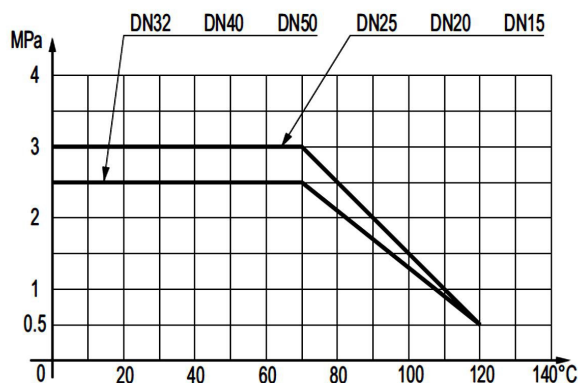

KULOVÝ KOHOUT NA VODU

DN15 ÷ DN50 (TYP ONYX)

25
let

prodloužená záruka na mozasné tělo ventilu - 25 let

POUŽITÍ

V rozvodech vody a v otopných vodních systémech jako uzavírací (závěrná) armatura.

TECHNICKÉ ÚDAJE

Maximální pracovní tlak při teplotě: podle grafu (diagramu)

Maximální pracovní teplota: podle grafu (diagramu)

POPIS FUNKCE

Kulové kohouty jsou oddělovací armaturou dvoupolohovou, tzn., že mohou pracovat výhradně v polohách: „úplné otevření“ nebo „uzavření“. Otevření a uzavření kohoutu dosahujeme otáčením páčky (6): otočení doprava – uzavírání, otočení doleva – otvírání. V krajních polohách páčky je kohout plně zavřený (páčka směřující kolmo k ose kohoutu) nebo otevřený (souběžně s osou kohoutu). Upozornění: V případě potřeby je možno čep (5) dotěsnit lehkým dotahováním víčka ucpávky vřetene (8) očkovým klíčem (do okamžiku odstranění úniku). (viz návod v příloze)