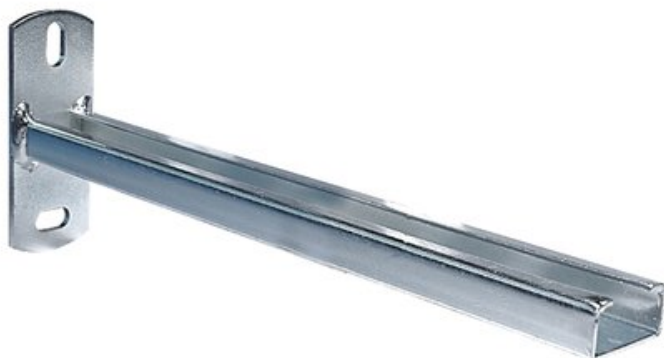

Technický list

KONZOLA NOSNÍKOVÁ 25X20MM, DÉLKA - 300MM

INTERCOM
BOHEMIA

Značka Emil Rabovský

Záruka 2 roky

NÁZEV	KÓD	EAN	HMOTNOST
konzola nosníková 25x20mm, délka - 300mm, max. zatížení 11kg	31102300	8595609205212	0.332000

KONZOLA NOSNÍKOVÁ - 25 X 20 X 1,5 MM - DÉLKA - 300MM, MAX. ZATÍŽENÍ 11 KG

OBORY POUŽITÍ

- připevnění a vedení potrubí podél stěny
- sestavení různých montážních rámců
- upevnění strojů a zařízení
- široká rozměrová řada

OBSAH SESTAVY

- konzola nosníková + záslepka
- sestava jezdec s podložkou + záv. tyčka + matice
- hmoždinka 10
- vrut DIN 571 8 x 60 mm
- podložka DIN 125 8,4 mm