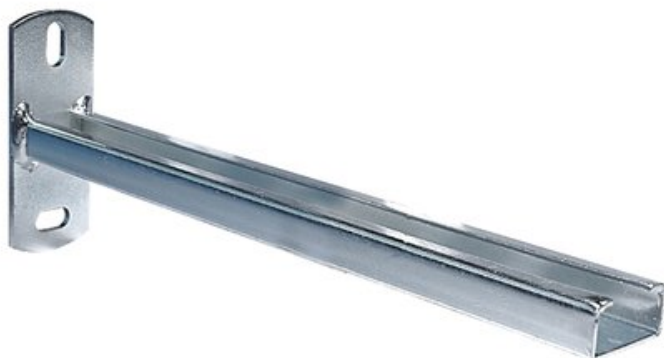

Technický list

KONZOLA NOSNÍKOVÁ 25X20MM, DÉLKA - 300MM

INTERCOM
BOHEMIA

Značka Emil Rabovský

Záruka 2 roky

NÁZEV	KÓD	EAN	HMOTNOST
konzola nosníková 25x20mm, délka - 300mm, max. zatížení 11kg	31102300	8595609205212	0.332000

KONZOLA NOSNÍKOVÁ - 25 X 20 X 1,5 MM - DÉLKA - 300MM, MAX. ZATÍŽENÍ 11 KG

OBORY POUŽITÍ

- připevnění a vedení potrubí podél stěny
- sestavení různých montážních rámců
- upevnění strojů a zařízení
- široká rozměrová řada

OBSAH SESTAVY

- konzola nosníková + záslepka
- sestava jezdec s podložkou + záv. tyčka + matice
- hmoždinka 10
- vrut DIN 571 8 x 60 mm
- podložka DIN 125 8,4 mm

+420 386 322 663
intercom@intercom-bohemia.cz