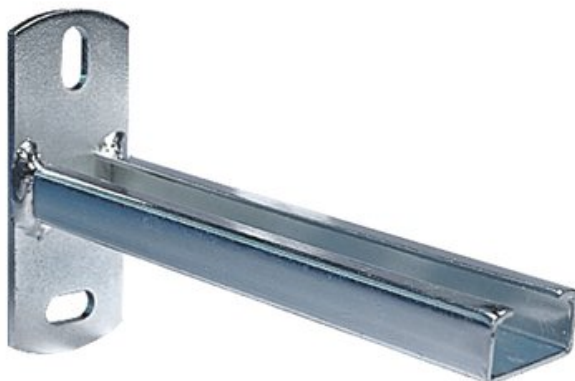

Technický list

KONZOLA NOSNÍKOVÁ 25X20MM, DÉLKA - 200MM

INTERCOM
BOHEMIA

Značka Emil Rabovský

Záruka 2 roky

NÁZEV	KÓD	EAN	HMOTNOST
konzola nosníková 25x20mm, délka - 200mm, max. zatížení 28kg	31102200	8595609205199	0.254000

KONZOLA NOSNÍKOVÁ - 25 X 20 X 1,5 MM - DÉLKA - 200MM, MAX. ZATÍŽENÍ 28 KG

OBORY POUŽITÍ

- přípevnění a vedení potrubí podél stěny
- sestavení různých montážních rámců
- upevnění strojů a zařízení
- široká rozměrová řada

OBSAH SESTAVY

- konzola nosníková + záslepka
- sestava jezdec s podložkou + záv. tyčka + matice
- hmoždinka 10
- vrut DIN 571 8 x 60 mm
- podložka DIN 125 8,4 mm

25 X 20 X 1,5 MM

3D zobrazení