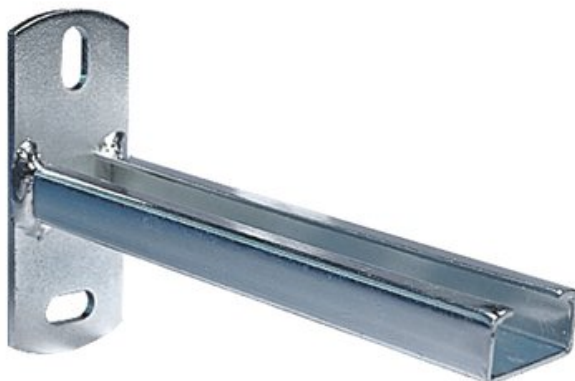

Technický list

KONZOLA NOSNÍKOVÁ 25X20MM, DÉLKA - 200MM

INTERCOM
BOHEMIA

Značka Emil Rabovský

Záruka 2 roky

| NÁZEV | KÓD | EAN | HMOTNOST |
|--|----------|---------------|----------|
| konzola nosníková 25x20mm, délka - 200mm, max. zatížení 28kg | 31102200 | 8595609205199 | 0.254000 |

KONZOLA NOSNÍKOVÁ - 25 X 20 X 1,5 MM - DÉLKA - 200MM, MAX. ZATÍŽENÍ 28 KG

OBORY POUŽITÍ

- přípevnění a vedení potrubí podél stěny
- sestavení různých montážních rámců
- upevnění strojů a zařízení
- široká rozměrová řada

OBSAH SESTAVY

- konzola nosníková + záslepka
- sestava jezdec s podložkou + záv. tyčka + matice
- hmoždinka 10
- vrut DIN 571 8 x 60 mm
- podložka DIN 125 8,4 mm

25 X 20 X 1,5 MM

3D zobrazení

+420 386 322 663
intercom@intercom-bohemia.cz