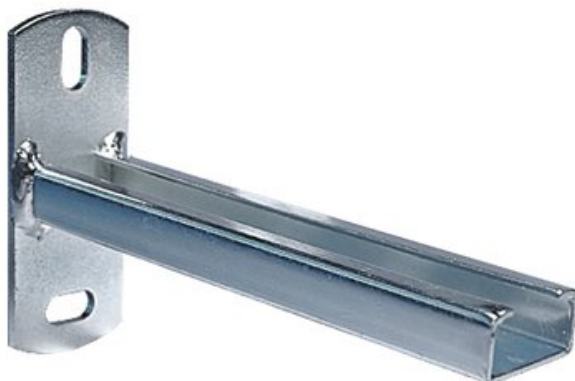

## KONZOLA NOSNÍKOVÁ 25X20MM, DÉLKA - 200MM

**INTERCOM**  
BOHEMIA

**Značka** Emil Rabovský

**Záruka** 2 roky

NÁZEV	KÓD	EAN	HMOTNOST
konzola nosníková 25x20mm, délka - 200mm, max. zatížení 28kg	31102200	8595609205199	0.254000

### KONZOLA NOSNÍKOVÁ - 25 X 20 X 1,5 MM - DÉLKA - 200MM, MAX. ZATÍŽENÍ 28 KG

#### OBORY POUŽITÍ

- připevnění a vedení potrubí podél stěny
- sestavení různých montážních rámců
- upevnění strojů a zařízení
- široká rozměrová řada