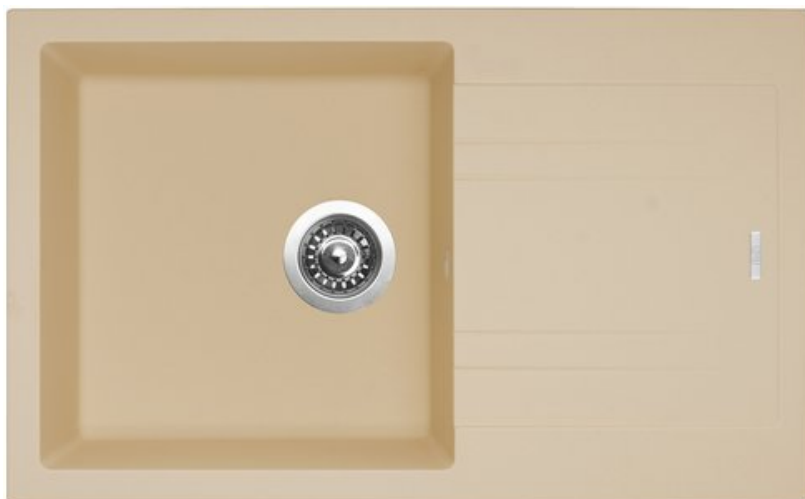

GRANITOVÝ DŘEZ LINEA 780 N - BARVA SAHARA

Značka	Sinks s.r.o.
Záruka	5 let
Typ dřezu	dřezy s odkapem
Spodní skříňka	500 mm
Vnější rozměry	780 x 480 mm
Rozměry vany	400 x 415 mm
Hloubka dřezu	190 mm
Výpust	3 1/2"
Orientace	Otočný
Typ montáže	Horní
Odstín	Běžové/hnědé
Barva	50 - sahara
Modelová řada	Sinks SGR

NÁZEV	KÓD	EAN	DIMENZE
granitový dřez LINEA 780 N, včetně sifonu s odbočkou na myčku (SPNG3S) a 3 1/2" sítkového ventilu, barva SAHARA	S-SIGLI780480N50	8596142025367	3 1/2"

POUZE NA OBJEDNÁVKU !

GRANITOVÉ DŘEZY LZE OBJEDNAT JEN PRO SMLUVNÍ PARTNERY INTERCOM BOHEMIA sro.