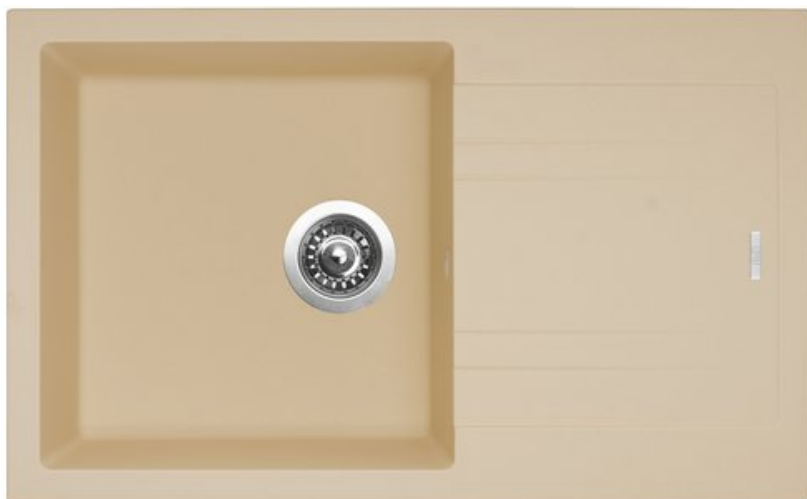

GRANITOVÝ DŘEZ LINEA 780 N - BARVA SAHARA

Značka	Sinks s.r.o.
Záruka	5 let
Typ dřezu	dřezy s odkapem
Spodní skříňka	500 mm
Vnější rozměry	780 x 480 mm
Rozměry vany	400 x 415 mm
Hloubka dřezu	190 mm
Výpust	3 1/2"
Orientace	Otočný
Typ montáže	Horní
Odstín	Běžové/hnědé
Barva	50 - sahara
Modelová řada	Sinks SGR

NÁZEV	KÓD	EAN	DIMENZE
granitový dřez LINEA 780 N, včetně sifonu s odbočkou na myčku (SPNG3S) a 3 1/2" sítkového ventilu, barva SAHARA	S-SIGLI780480N50	8596142025367	3 1/2"

POUZE NA OBJEDNÁVKU !

GRANITOVÉ DŘEZY LZE OBJEDNAT JEN PRO SMLUVNÍ PARTNERY INTERCOM BOHEMIA sro.