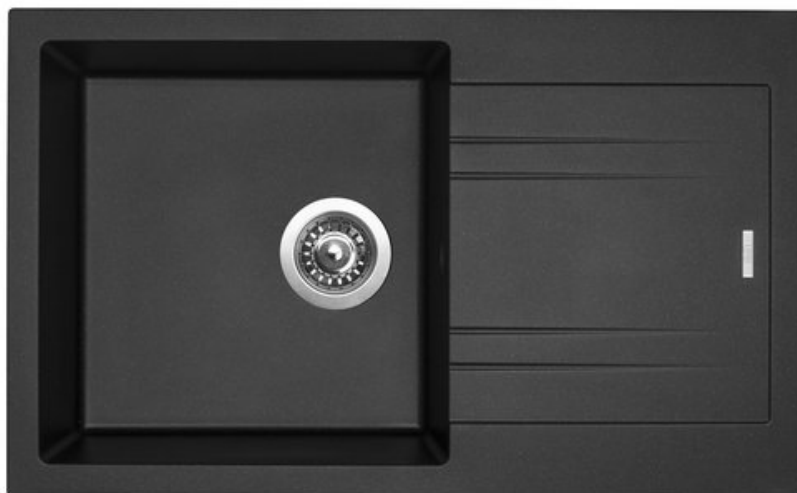

GRANITOVÝ DŘEZ LINEA 780 N - BARVA METALBLACK

Značka	Sinks s.r.o.
Záruka	5 let
Typ dřezu	dřezy s odkapem
Spodní skříňka	500 mm
Vnější rozměry	780 x 480 mm
Rozměry vany	400 x 415 mm
Hloubka dřezu	190 mm
Výpust	3 1/2"
Orientace	Otočný
Typ montáže	Horní
Odstín	černé/šedé
Barva	30 - granblack
Modelová řada	Sinks SGR

NÁZEV	KÓD	EAN	DIMENZE
granitový dřez LINEA 780 N, včetně sifonu s odbočkou na myčku (SPNG3S) a 3 1/2" sítkového ventilu, barva METALBLACK	S-SIGLI780480N74	8596142025381	3 1/2"

POUZE NA OBJEDNÁVKU !

GRANITOVÉ DŘEZY LZE OBJEDNAT JEN PRO SMLUVNÍ PARTNERY INTERCOM BOHEMIA sro.