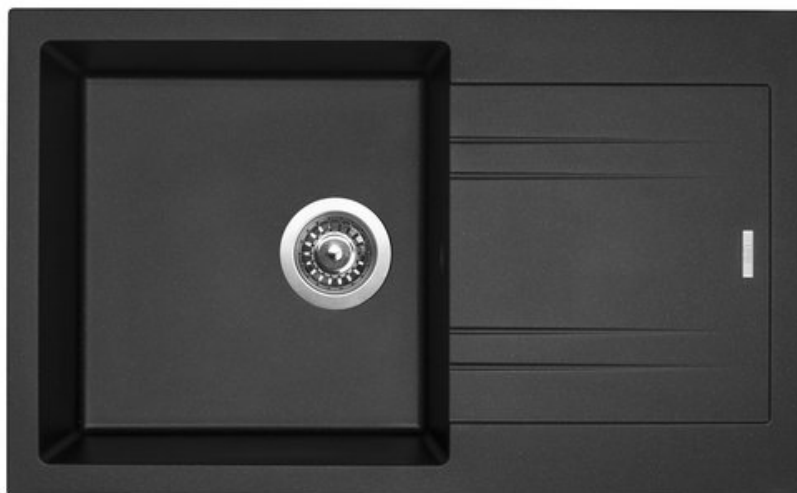

GRANITOVÝ DŘEZ LINEA 780 N - BARVA METALBLACK

Značka	Sinks s.r.o.
Záruka	5 let
Typ dřezu	dřezy s odkapem
Spodní skříňka	500 mm
Vnější rozměry	780 x 480 mm
Rozměry vany	400 x 415 mm
Hloubka dřezu	190 mm
Výpust	3 1/2"
Orientace	Otočný
Typ montáže	Horní
Odstín	černé/šedé
Barva	30 - granblack
Modelová řada	Sinks SGR

NÁZEV	KÓD	EAN	DIMENZE
granitový dřez LINEA 780 N, včetně sifonu s odbočkou na myčku a 3 1/2" sítkového ventilu, barva METALBLACK	S-SIGLI780480N74	8596142025381	3 1/2"

POUZE NA OBJEDNÁVKU !

GRANITOVÉ DŘEZY LZE OBJEDNAT JEN PRO SMLUVNÍ PARTNERY INTERCOM BOHEMIA sro.