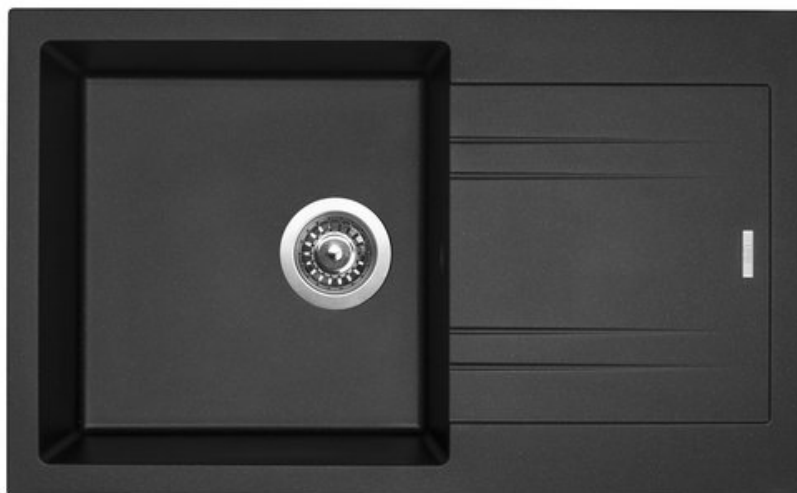

GRANITOVÝ DŘEZ LINEA 780 N - BARVA METALBLACK

| | |
|----------------|-----------------|
| Značka | Sinks s.r.o. |
| Záruka | 5 let |
| Typ dřezu | dřezy s odkapem |
| Spodní skříňka | 500 mm |
| Vnější rozměry | 780 x 480 mm |
| Rozměry vany | 400 x 415 mm |
| Hloubka dřezu | 190 mm |
| Výpust | 3 1/2" |
| Orientace | Otočný |
| Typ montáže | Horní |
| Odstín | černé/šedé |
| Barva | 30 - granblack |
| Modelová řada | Sinks SGR |

| NÁZEV | KÓD | EAN | DIMENZE |
|---|------------------|---------------|---------|
| granitový dřez LINEA 780 N, včetně sifonu s odbočkou na myčku (SPNG3S) a 3 1/2" sítkového ventilu, barva METALBLACK | S-SIGLI780480N74 | 8596142025381 | 3 1/2" |