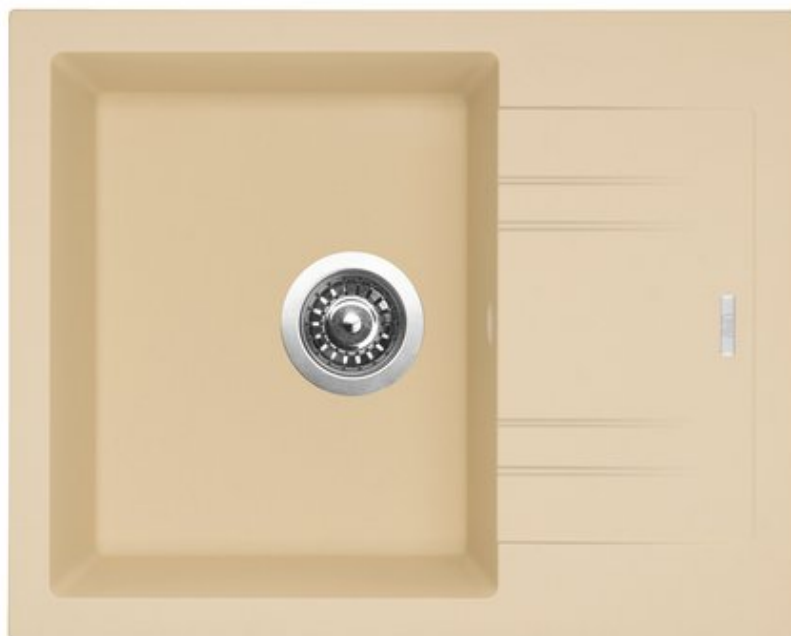

GRANITOVÝ DŘEZ LINEA 600 N - BARVA SAHARA

Značka	Sinks s.r.o.
Záruka	5 let
Typ dřezu	dřezy s krátkým odkapem
Spodní skříňka	450 mm
Vnější rozměry	600 x 480 mm
Rozměry vany	340 x 415 mm
Hloubka dřezu	190 mm
Výpust	3 1/2"
Orientace	Otočný
Typ montáže	Horní
Odstín	Béžové/hnědé
Barva	50 - sahara
Modelová řada	Sinks SGR

NÁZEV	KÓD	EAN	DIMENZE
granitový dřez LINEA 600 N, včetně sifonu s odbočkou na myčku (SPNG3S) a 3 1/2" sítkového ventilu, barva SAHARA	S-SIGLI600480N50	8596142025329	3 1/2"

POUZE NA OBJEDNÁVKU !

GRANITOVÉ DŘEZY LZE OBJEDNAT JEN PRO SMLUVNÍ PARTNERY INTERCOM BOHEMIA sro.