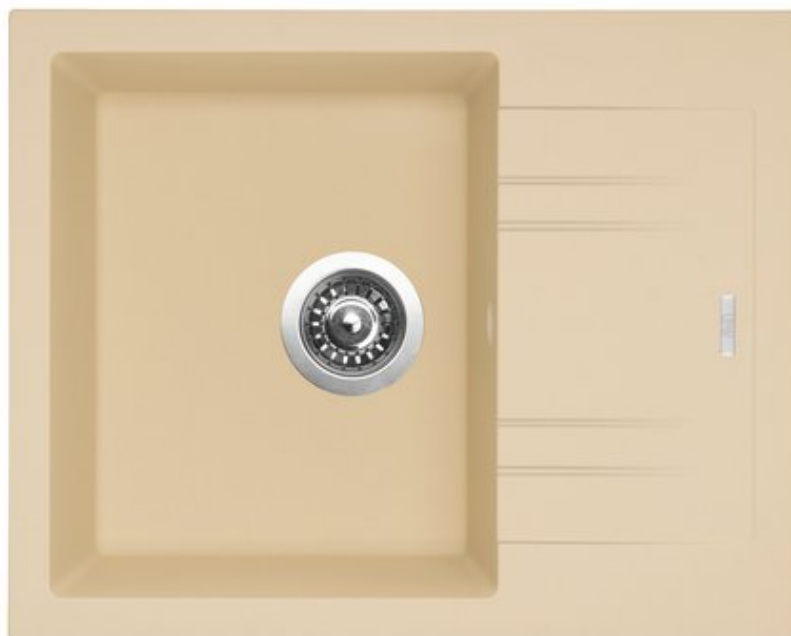

GRANITOVÝ DŘEZ LINEA 600 N - BARVA SAHARA

| | |
|----------------|-------------------------|
| Značka | Sinks s.r.o. |
| Záruka | 5 let |
| Typ dřezu | dřezy s krátkým odkapem |
| Spodní skříňka | 450 mm |
| Vnější rozměry | 600 x 480 mm |
| Rozměry vany | 340 x 415 mm |
| Hloubka dřezu | 190 mm |
| Výpust | 3 1/2" |
| Orientace | Otočný |
| Typ montáže | Horní |
| Odstín | Béžové/hnědé |
| Barva | 50 - sahara |
| Modelová řada | Sinks SGR |

| NÁZEV | KÓD | EAN | DIMENZE |
|---|------------------|---------------|---------|
| granitový dřez LINEA 600 N, včetně sifonu s odbočkou na myčku (SPNG3S) a 3 1/2" sítkového ventilu, barva SAHARA | S-SIGLI600480N50 | 8596142025329 | 3 1/2" |