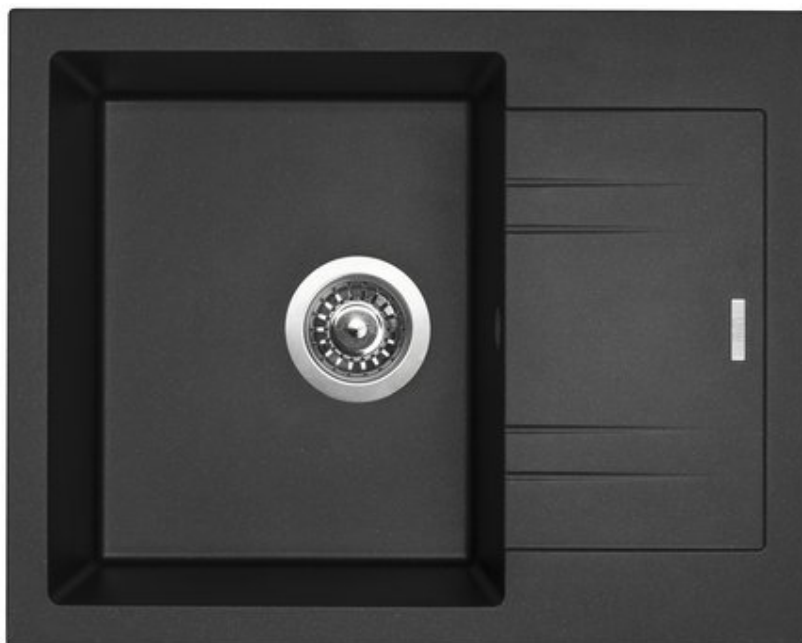

GRANITOVÝ DŘEZ LINEA 600 N - BARVA METALBLACK

Značka	Sinks s.r.o.
Záruka	5 let
Typ dřezu	dřezy s krátkým odkapem
Spodní skříňka	450 mm
Vnější rozměry	600 x 480 mm
Rozměry vany	340 x 415 mm
Hloubka dřezu	190 mm
Výpust	3 1/2"
Orientace	Otočný
Typ montáže	Horní
Odstín	černé
Barva	74 - metalblack
Modelová řada	Sinks SGR

NÁZEV	KÓD	EAN	DIMENZE
granitový dřez LINEA 600 N, včetně sifonu s odbočkou na myčku (SPNG3S) a 3 1/2" sítkového ventilu, barva METALBLACK	S-SIGLI600480N74	8596142025343	3 1/2"

POUZE NA OBJEDNÁVKU !

GRANITOVÉ DŘEZY LZE OBJEDNAT JEN PRO SMLUVNÍ PARTNERY INTERCOM BOHEMIA sro.