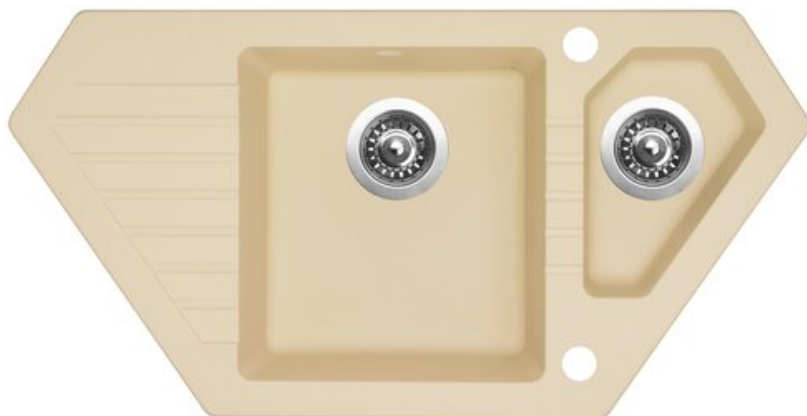

## GRANITOVÝ DŘEZ BRAVO 850.1 - BARVA SAHARA

**INTERCOM**  
BOHEMIA

<b>Značka</b>	Sinks s.r.o.
<b>Typ dřezu</b>	rohové dřezy
<b>Spodní skříňka</b>	650 mm
<b>Vnější rozměry</b>	850 x 435 mm
<b>Rozměry vany</b>	325 x 355 mm
<b>Hloubka dřezu</b>	180 a 110 mm
<b>Výpust</b>	3 ½"
<b>Orientace</b>	Rohový
<b>Typ montáže</b>	Horní
<b>Odstín</b>	Béžové/hnědé
<b>Barva</b>	50 - sahara
<b>Modelová řada</b>	Sinks SGR