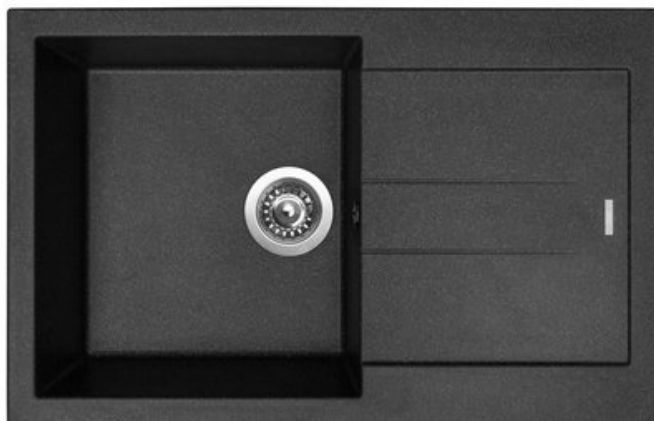

GRANITOVÝ DŘEZ AMANDA 780 - BARVA GRANBLACK

Značka	Sinks s.r.o.
Záruka	10 let
Typ dřezu	dřezy s odkapem
Spodní skříňka	500 mm
Vnější rozměry	780 x 500 mm
Rozměry vany	390 x 430 mm
Hloubka dřezu	210 mm
Výpust	3 1/2"
Orientace	Otočný
Typ montáže	Spodní + Horní
Odstín	černé/šedé
Barva	30 - granblack
Modelová řada	Sinks TELMA

NÁZEV	KÓD	EAN	DIMENZE
granitový dřez AMANDA 780, včetně sifonu (SPNG3S) s odbočkou na myčku a 3 1/2" sítkového ventilu, barva GRANBLACK	S-TLAM78050030	8596142008209	3 1/2"

POUZE NA OBJEDNÁVKU !

Část dřezů je vybavena technologií **ARIA PURA** (dřezy jsou označeny zelenou ikonou). Funguje na principu permanentní fotoanalýzy oxidu titaničitého. Aktivní činidlo je v celé hmotě dřezu. Využívá UV-A záření.