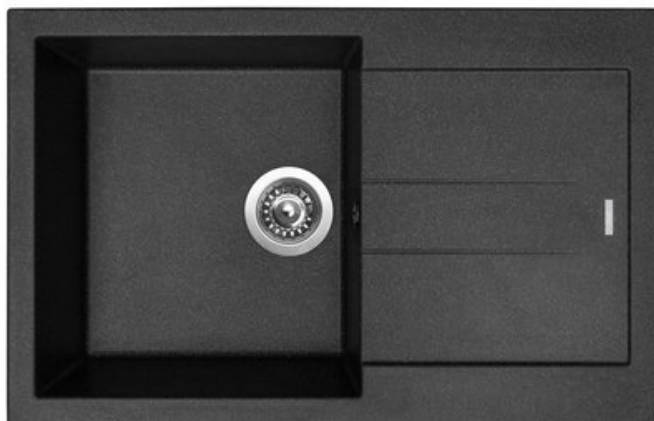

GRANITOVÝ DŘEZ AMANDA 780 - BARVA GRANBLACK

Značka	Sinks s.r.o.
Záruka	10 let
Typ dřezu	dřezy s odkapem
Spodní skříňka	500 mm
Vnější rozměry	780 x 500 mm
Rozměry vany	390 x 430 mm
Hloubka dřezu	210 mm
Výpust	3 1/2"
Orientace	Otočný
Typ montáže	Spodní + Horní
Odstín	černé/šedé
Barva	30 - granblack
Modelová řada	Sinks TELMA

NÁZEV	KÓD	EAN	DIMENZE
granitový dřez AMANDA 780, včetně sifonu (SPNG3S) s odbočkou na myčku a 3 1/2" sítkového ventilu, barva GRANBLACK	S-TLAM78050030	8596142008209	3 1/2"

POUZE NA OBJEDNÁVKU !

ARIA PURA Část dřezů je vybavena technologií **ARIA PURA** (dřezy jsou označeny zelenou ikonou). Funguje na principu permanentní fotoanalýzy oxidu titaničitého. Aktivní činidlo je v celé hmotě dřezu. Využívá UV-A záření.