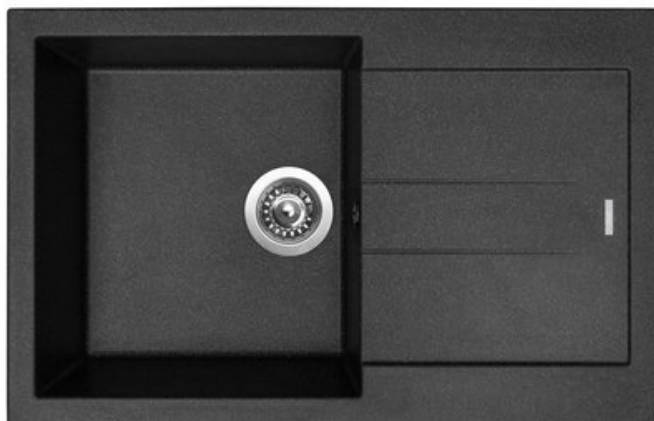

# GRANITOVÝ DŘEZ AMANDA 780 - BARVA GRANDBLACK

Značka	Sinks s.r.o.
Záruka	10 let
Typ dřezu	dřezy s odkapem
Spodní skříňka	500 mm
Vnější rozměry	780 x 500 mm
Rozměry vany	390 x 430 mm
Hloubka dřezu	210 mm
Výpust	3 1/2"
Orientace	Otočný
Typ montáže	Spodní + Horní
Odstín	černé/šedé
Barva	30 - granblack
Modelová řada	Sinks TELMA

NÁZEV	KÓD	EAN	DIMENZE
granitový dřez AMANDA 780, včetně sifonu s odbočkou na myčku a 3 1/2" sítkového ventilu, barva GRANBLACK	S-TLAM78050030	8596142008209	3 1/2"

## POUZE NA OBJEDNÁVKU !

Část dřezů je vybavena technologií **ARIA PURA** (dřezy jsou označeny zelenou ikonou). Funguje na principu permanentní fotoanalýzy oxidu titaničitého. Aktivní činidlo je v celé hmotě dřezu. Využívá UV-A záření.