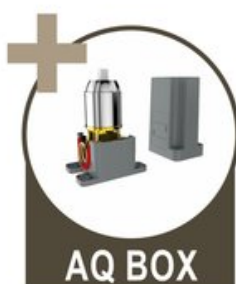

GALLERIA, SPRCHOVÁ BATERIE POD OMÍTKU PRO 1 ODBĚRNÉ MÍSTO, S AQ-BOXEM (06)

Série	Galleria (VIP)
Značka	Aquaristo Style
Záruka	2 roky
Série	Galleria (VIP)
série	GALLERIA
povrchová úprava	chrom
způsob ovládání baterie	páková
varianta	pod omítku / podomítková
krycí deska	obdélníková 105 x 135 mm
materiál těla baterie	mosaz
kartuš (bateriový uzávěr)	ø 35 mm
vybavení	bez sprchy, sprchové hadice a nástěnného držáku

NÁZEV	KÓD	EAN
GALLERIA, podomítková sprchová baterie pro 1 odběrné místo, s AQ-boxem (06)	GLR10600	8584060031317

GALLERIA, SPRCHOVÁ BATERIE POD OMÍTKU PRO 1 ODBĚRNÉ MÍSTO, S AQ-BOXEM

Sprchování je nejen trendem poslední doby, ale je i velmi ekonomické. Díky celé řadě technologií totiž dochází k podstatné úspoře vodních zdrojů a tím také k finanční úspoře. Aby bylo možné se vydat touto cestou je třeba pořídit kvalitní a spolehlivé vybavení. Mezi takové patří páková baterie pod omítku **GALLERIA (podomítková)** určená pro jedno odběrné místo. Výhodou je mimo jiné i úspora místa a minimalizace rizika zranění (díky tomu, že baterie méně

Stejně jako ostatní pákové baterie má i tato svou nejdůležitější část – **kartuši**. Na té závisí plynulý chod vodovodní baterie (vypínání zapínání a smíchání teplé a studené vody) a proto velmi záleží na její kvalitě. V této baterii je kartuše osazena kvalitními keramickými destičkami, které zajišťují dlouhou a bezproblémovou životnost. Na

zasahuje do prostoru je nižší šance, že se o ni uhodíte nebo
omylem přetočíte na nevhodnou teplotu).

kartuši se navíc vztahuje i prodloužená záruka **6 let**.

- podomítková část baterie je upevněna v ochranném boxu z odolného plastu (**AQ BOX**), umožňujícím pohodlnou a bezpečnou montáž
 - **AQ BOX** se skládá ze dvou dílů:
 - spodní díl slouží k ukotvení baterie ve stěně
 - horní díl je určen k ochraně povrchu baterie před poškozením při montáži a zednických pracích - ve finále se odstraní
-