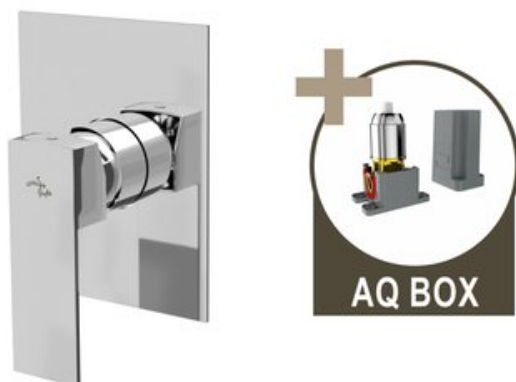

DOCKS, PODOMÍTKOVÁ SPRCHOVÁ BATERIE PRO 1 ODBĚRNÉ MÍSTO, S AQ-BOXEM

Série	Docks
Značka	Aquaristo Style
Záruka	2 roky
Série	Docks
série	DOCKS
povrchová úprava	chrom
způsob ovládání baterie	pá
varianta	pod omítku / podomítková
krycí deska	obdélníková 105 x 135 mm
materiál těla baterie	mosaz
kartuš (bateriový uzávěr)	ø 35 mm
vybavení	bez sprchy, sprchové hadice a nástěnného držáku

NÁZEV	KÓD	EAN
DOCKS, podomítková sprchová baterie pro 1 odběrné místo, s AQ-boxem	DOC10600	8584060032512

DOCKS, SPRCHOVÁ BATERIE POD OMÍTKU PRO 1 ODBĚRNÉ MÍSTO, S AQ-BOXEM

Sprchování je nejen trendem poslední doby, ale je i velmi ekonomické. Díky celé řadě technologií totiž dochází k podstatné úspoře vodních zdrojů a tím také k finanční úspoře. Aby bylo možné se vydat touto cestou je třeba pořídit kvalitní a spolehlivé vybavení. Mezi takové patří páková baterie pod omítku **DOCKS** (*podomítková*) určená pro jedno odběrné místo. Výhodou je mimo jiné i úspora místa a minimalizace rizika zranění (*díky tomu, že baterie méně*

Stejně jako ostatní pákové baterie má i tato svou nejdůležitější část – **kartuši**. Na té závisí plynulý chod vodovodní baterie (*vypínání zapínání a smíchání teplé a studené vody*) a proto velmi záleží na její kvalitě. V této baterii je kartuše osazena kvalitními keramickými destičkami, které zajišťují dlouhou a bezproblémovou životnost. Na

zasahuje do prostoru je nižší šance, že se o ni uhodíte nebo
omylem přetočíte na nevhodnou teplotu).

kartuši se navíc vztahuje i prodloužená záruka **6 let**.

-
- podomítková část baterie je upevněna v ochranném boxu z odolného plastu (**AQ BOX**), umožňujícím pohodlnou a bezpečnou montáž
 - **AQ BOX** se skládá ze dvou dílů:
 - spodní díl slouží k ukotvení baterie ve stěně
 - horní díl je určen k ochraně povrchu baterie před poškozením při montáži a zednických pracích - ve finále se odstraní