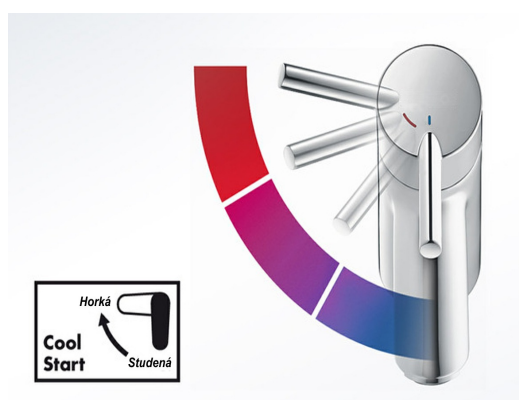

Technologii **eCold Start** charakterizuje:

- zvláštní ergonomie ovládání (*páku je nutné pro teplou vodu otočit vlevo, posun páky doprava je zablokován*)