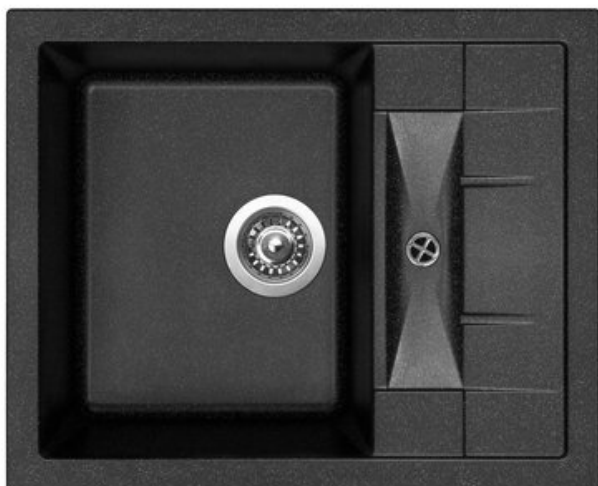

# GRANITOVÝ DŘEZ CRYSTAL 615 - BARVA GRANBLACK

<b>Značka</b>	Sinks s.r.o.
<b>Typ dřezu</b>	dřezy s krátkým odkapem, dřezy s vaničkou
<b>Spodní skříňka</b>	500 mm (450 mm po úpravě skříňky/bez baterie)
<b>Vnější rozměry</b>	615 x 500 mm
<b>Rozměry vany</b>	345 x 430 mm
<b>Hloubka dřezu</b>	200 mm
<b>Výpust</b>	3 1/2"
<b>Orientace</b>	Otočný
<b>Typ montáže</b>	Spodní + Horní
<b>Odstín</b>	černé/šedé
<b>Barva</b>	30 - granblack
<b>Modelová řada</b>	Sinks ACR

KÓD	DIMENZE
S-ACRCR61550030	3 1/2"