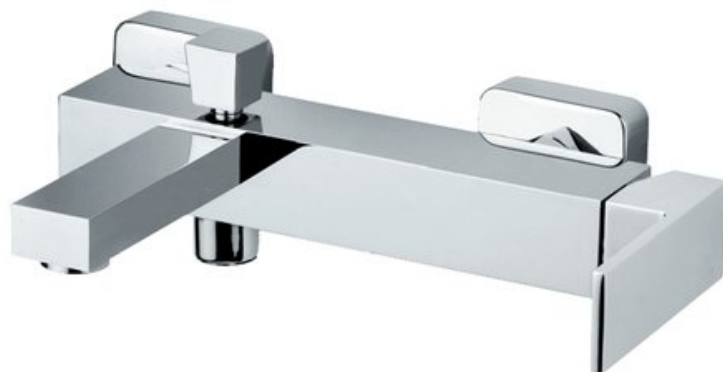

Technický list

CINQUE, VANOVÁ STĚNOVÁ BATERIE BEZ SPRCHOVÉ SADY, ROZTEČ 150MM

INTERCOM
BOHEMIA

Série	Cinque
Značka	Aquaristo Style
Záruka	2 roky
Série	Cinque
série	CINQUE
povrchová úprava	chrom
způsob ovládní baterie	páková
typ přepínače vana / sprcha	tahový s možností aretace
varianta	nástěnná
rozteč baterie	150 mm
materiál těla baterie	mosaz
kartuš	ø 35 mm
závit pro připojení sprchy	1/2"
vybavení	bez sprchy, sprchové hadice a nástěnného držáku

NÁZEV	KÓD	EAN	HMOTNOST
CINQUE, vanová stěnová baterie bez sprchové sady, rozteč 150mm (3110)	CNQ10100	8584060030143	1.857000

CINQUE, VANOVÁ STĚNOVÁ BATERIE BEZ SPRCHOVÉ SADY, ROZTEČ 150MM

Nástěnná vanová baterie CINQUE v chromovém provedení bude originálním prvkem vaší koupelny. Pokud vanovou baterii

Stejně jako ostatní pákové baterie má i tato svou nejdůležitější část – **kartuši**. Na té závisí plynulý chod vodovodní baterie (*vypínání zapínání a smíchání teplé*

sladíte s dalšími typy ze stejné série [umyvadlovou](#), [sprchovou](#) nebo [pod omítku](#), přidáte sprchovou sadu a [koupelnové doplňky](#) ve stejném provedení, vytvoříte originální a moderní design vaší koupelny.