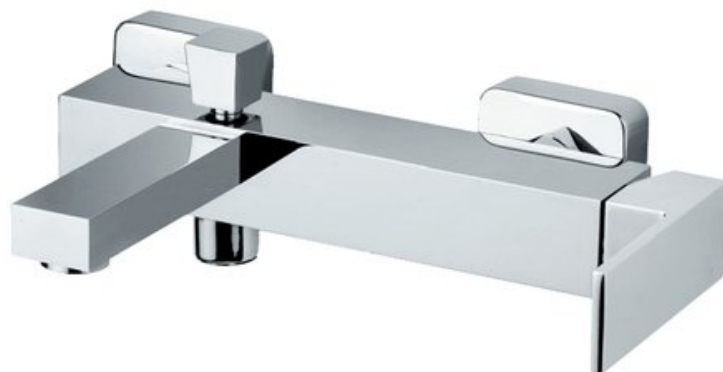

## CINQUE, VANOVÁ STĚNOVÁ BATERIE BEZ SPRCHOVÉ SADY, ROZTEČ 150MM

**INTERCOM**  
BOHEMIA

<b>Série</b>	Cinque
<b>Značka</b>	Aquaristo Style
<b>Záruka</b>	2 roky
<b>Série</b>	Cinque
<b>série</b>	CINQUE
<b>povrchová úprava</b>	chrom
<b>způsob ovládání baterie</b>	páková
<b>typ přepínače vana / sprcha</b>	tahový s možností aretace
<b>varianta</b>	nástěnná
<b>rozteč baterie</b>	150 mm
<b>materiál těla baterie</b>	mosaz
<b>kartuš</b>	ø 35 mm
<b>závit pro připojení sprchy</b>	1/2"
<b>vybavení</b>	bez sprchy, sprchové hadice a nástěnného držáku

NÁZEV	KÓD	EAN	HMOTNOST
CINQUE, vanová stěnová baterie bez sprchové sady, rozteč 150mm (3110)	CNQ10100	8584060030143	1.857000

### CINQUE, VANOVÁ STĚNOVÁ BATERIE BEZ SPRCHOVÉ SADY, ROZTEČ 150MM

Nástěnná **vanová baterie CINQUE** v chromovém provedení bude originálním prvkem vaší koupelny. Pokud vanovou baterii

Stejně jako ostatní pákové baterie má i tato svou nejdůležitější část – **kartuši**. Na té závisí plynulý chod