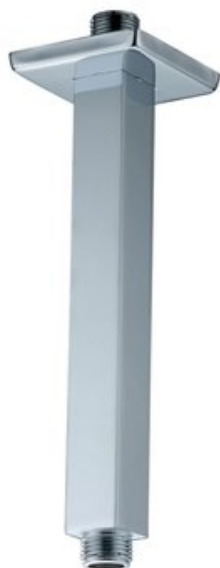

Technický list

BOLOGNA, RAMENO PRO PEVNOU SPRCHU, DÉLKA 200 MM

Značka	Aquaristo
Záruka	2 roky
materiál	pochromovaná mosaz
profil čtyřhran	25 x 25 mm
délka ramínka	200 mm
přípojovací závity	G1/2"

NÁZEV	KÓD	EAN	HMOTNOST
03715C - BOLOGNA, rameno pro pevnou sprchu, délka 200 mm, pochromovaná mosaz	AQS45051	8584060014327	0.225000

BOLOGNA, RAMENO PRO PEVNOU SPRCHU, DÉLKA 200 MM (03718C)

- sprchové rameno **BOLOGNA** značky Aquaristo, na připojení hlavové sprchy.

+420 386 322 663
intercom@intercom-bohemia.cz

Intercom Bohemia s. r. o.
Trocnovská 1063, 374 01 Trhové Sviny