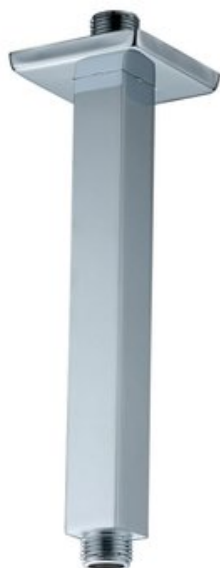

Technický list

**BOLOGNA, RAMENO PRO PEVNOU SPRCHU,  
DÉLKA 200 MM**

<b>Značka</b>	Aquaristo
<b>Záruka</b>	2 roky
<b>materiál</b>	pochromovaná mosaz
<b>profil čtyřhran</b>	25 x 25 mm
<b>délka ramínka</b>	200 mm
<b>přípojovací závity</b>	G1/2"

NÁZEV	KÓD	EAN	HMOTNOST
03715C - BOLOGNA, rameno pro pevnou sprchu, délka 200 mm, pochromovaná mosaz	AQS45051	8584060014327	0.225000

**BOLOGNA, RAMENO PRO PEVNOU SPRCHU, DÉLKA 200 MM (03718C)**

- sprchové rameno **BOLOGNA** značky Aquaristo, na připojení hlavové sprchy.