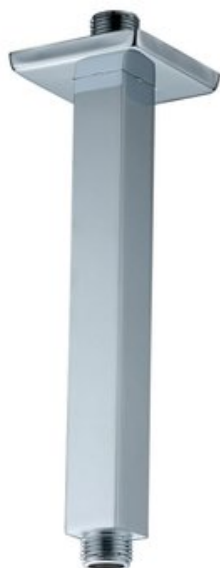

Technický list

**BOLOGNA, RAMENO PRO PEVNOU SPRCHU,
DÉLKA 200 MM**

Značka	Aquaristo
Záruka	2 roky
materiál	pochromovaná mosaz
profil čtyřhran	25 x 25 mm
délka ramínka	200 mm
připojovací závity	G1/2"

NÁZEV	KÓD	EAN	HMOTNOST
03715C - BOLOGNA, rameno pro pevnou sprchu, délka 200 mm, pochromovaná mosaz	AQS45051	8584060014327	0.225000

BOLOGNA, RAMENO PRO PEVNOU SPRCHU, DÉLKA 200 MM (03718C)

- sprchové rameno **BOLOGNA** značky Aquaristo, na připojení hlavové sprchy.

+420 386 322 663
intercom@intercom-bohemia.cz

Intercom Bohemia s. r. o.
Trocnovská 1063, 374 01 Trhové Sviny