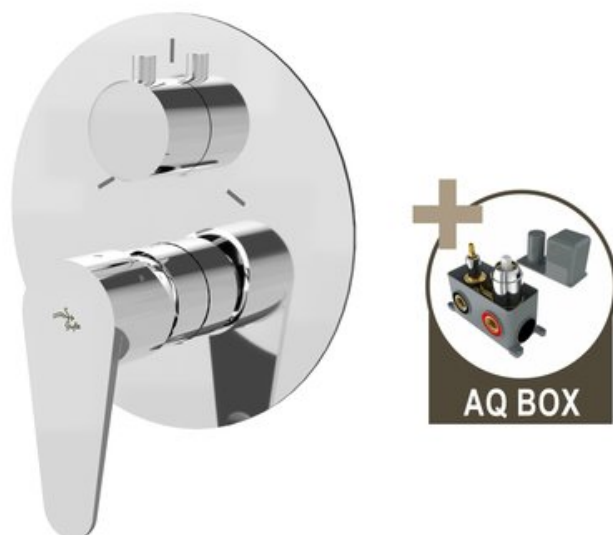

Technický list

ALTEA, SPRCHOVÁ BATERIE POD OMÍTKU PRO 3 ODBĚRNÁ MÍSTA, S AQ-BOXEM A KERAMICKÝM PŘEPÍNAČEM

INTERCOM
BOHEMIA

Série	Altea
Značka	Aquaristo Style
Záruka	2 roky
Série	Altea
série	ALTEA
povrchová úprava	chrom
způsob ovládání baterie	páková
typ přepínače vana / sprcha	keramický (otočný)
varianta	pod omítku / podomítková
krycí deska	kruhová ø 170 mm
materiál těla baterie	mosaz
kartuš (bateriový uzávěr)	ø 35 mm
vybavení	bez sprchy, sprchové hadice a nástěnného držáku

NÁZEV	KÓD	EAN
ALTEA, podomítková sprchová baterie pro 3 odběrná místa, s AQ-boxem a keramickým přepínačem	ALT167CD	8584060031744

ALTEA, SPRCHOVÁ BATERIE POD OMÍTKU PRO 3 ODBĚRNÁ MÍSTA, S AQ-BOXEM A KERAMICKÝM PŘEPÍNAČEM

Podomítková část baterie je upevněna v ochranném boxu z odolného plastu (**AQ BOX**), umožňující pohodlnou a bezpečnou montáž.

- **AQ BOX** se skládá ze tří částí:
 - spodní a prostřední díl slouží k ukotvení baterie ve stěně
 - horní díl je určen k ochraně povrchu baterie před poškozením při montáži a zednických pracích - ve finále se odstraní
 - horní kryt **AQ BOXu** je vybaven krabicovou libelou pro usnadnění usazení boxu při montáži (*pomocný montážní prvek*)

Baterie je osazena spolehlivým **třípolohovým keramickým přepínačem** režimu průtoku (*přepínání výtoku z baterie do zvoleného odběrného místa - ruční sprcha, hlavová sprcha, vana apod.*). Je ovládán samostatnou páčkou **otáčením** (*všechny tři možné polohy jsou vyznačeny ryskami vyleptanými do krytu baterie*).