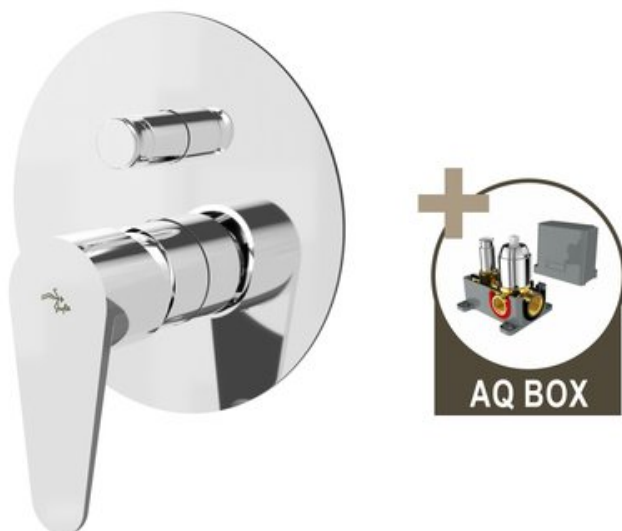

ALTEA, SPRCHOVÁ BATERIE POD OMÍTKU PRO 2 ODBĚRNÁ MÍSTA, S AQ-BOXEM

Série	Altea
Značka	Aquaristo Style
Záruka	2 roky
Série	Altea
série	ALTEA
povrchová úprava	chrom
způsob ovládání baterie	páková
typ přepínače vana / sprcha	tahový BEZ možnosti aretace
varianta	pod omítku / podomítková
krycí deska	kruhová ø 156 mm
materiál těla baterie	mosaz
kartuš (bateriový uzávěr)	ø 35 mm
vybavení	bez sprchy, sprchové hadice a nástěnného držáku

NÁZEV	KÓD	EAN
ALTEA, podomítková sprchová baterie pro 2 odběrná místa, s AQ-boxem	ALT16600	8584060031720

ALTEA, SPRCHOVÁ BATERIE POD OMÍTKU PRO 2 ODBĚRNÁ MÍSTA, S AQ-BOXEM

Sprchování je nejen trendem poslední doby, ale je i velmi ekonomické. Díky celé řadě technologií totiž dochází k podstatné úspoře vodních zdrojů a tím také k finanční úspoře. Aby bylo možné se vydat touto cestou je třeba pořídit kvalitní a spolehlivé vybavení. Mezi takové patří páková

Stejně jako ostatní pákové baterie má i tato svou nejdůležitější část – **kartuši**. Na té závisí plynulý chod vodovodní baterie (*vypínání zapínání a smíchání teplé a studené vody*) a proto velmi

baterie pod omítku **ALTEA** (*podomítková*) určená pro dvě odběrná místa. Výhodou je mimo jiné i úspora místa a minimalizace rizika zranění (*díky tomu, že baterie méně zasahuje do prostoru je nižší šance, že se o ni uhodíte nebo omylem přetočíte na nevhodnou teplotu*).

-
- podomítková část baterie je upevněna v ochranném boxu z odolného plastu (**AQ BOX**), umožňujícím pohodlnou a bezpečnou montáž
 - **AQ BOX** se skládá ze dvou dílů:
 - spodní díl slouží k ukotvení baterie ve stěně
 - horní díl je určen k ochraně povrchu baterie před poškozením při montáži a zednických pracích - ve finále se odstraní
 - přepínač sprchy je vybaven vratnou pružinou **anelze jej aretovat**, po vypnutí vody se vrátí do výchozí polohy