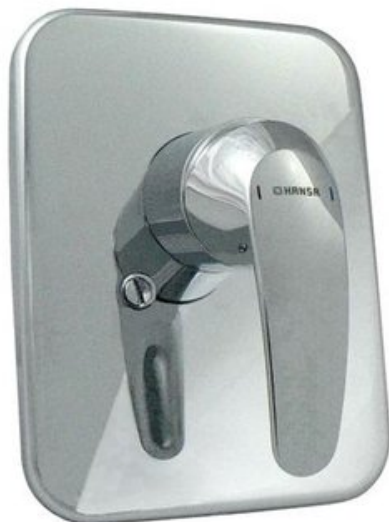

Technický list

46279103-SPRCHOVÁ BATERIE POD OMÍTKU - HANSA-PICO

INTERCOM
BOHEMIA

Série	Hansa
Značka	HANSA ČESKO s.r.o.
Záruka	5 let
Série	Hansa

NÁZEV	KÓD
46279103-sprchová podomítková baterie - HANSA-PICO	H-PI06

46279103-SPRCHOVÁ BATERIE POD OMÍTKU - HANSA-PICO

- baterie je dodávána **bez** příslušenství (*příslušenství = sprchová hadice, držák sprchy a ruční sprška*)
- obsahem dodávky je **pouze nadomítková** část baterie
- kartuše **není** vybavena systémem "KLIK-KLAK"
- průtokové množství: **21 l/min**