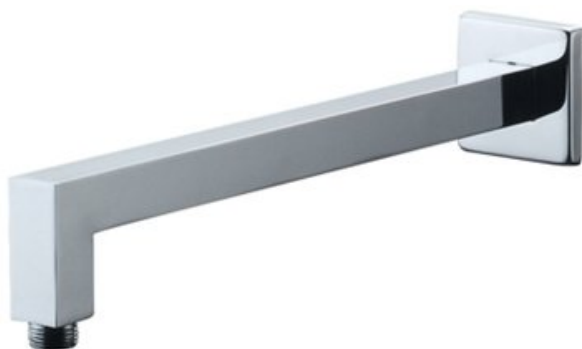

Technický list

**FIRENZE, RAMENO PRO PEVNOU SPRCHU,  
DÉLKA 350 MM, KOVOVÉ**

**INTERCOM**  
BOHEMIA

Značka	Aquaristo
Záruka	2 roky
materiál	pochromovaná mosaz
průřez čtvercového ramínka	25 x 25 mm
přípojovací závit	2x G1/2"
délka ramínka	350 mm

NÁZEV	KÓD	EAN	HMOTNOST
03695C - FIRENZE, rameno pro pevnou sprchu, délka 350 mm, kovové	AQS45011	8584060014280	0.377000

**FIRENZE, RAMENO PRO PEVNOU SPRCHU, DÉLKA 350 MM, KOVOVÉ (03695C)**

- sprchové rameno **Firenze** značky Aquaristo, na připojení hlavové sprchy.