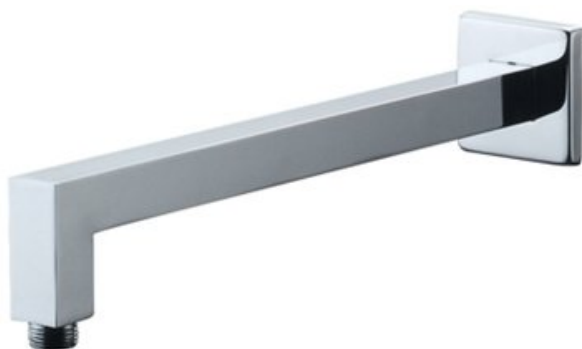

Technický list

FIRENZE, RAMENO PRO PEVNOU SPRCHU, DÉLKA 350 MM, KOVOVÉ

INTERCOM
BOHEMIA

Značka	Aquaristo
Záruka	2 roky
materiál	pochromovaná mosaz
průřez čtvercového ramínka	25 x 25 mm
přípojovací závit	2x G1/2"
délka ramínka	350 mm

NÁZEV	KÓD	EAN	HMOTNOST
03695C - FIRENZE, rameno pro pevnou sprchu, délka 350 mm, kovové	AQS45011	8584060014280	0.377000

FIRENZE, RAMENO PRO PEVNOU SPRCHU, DÉLKA 350 MM, KOVOVÉ (03695C)

- sprchové rameno **Firenze** značky Aquaristo, na připojení hlavové sprchy.