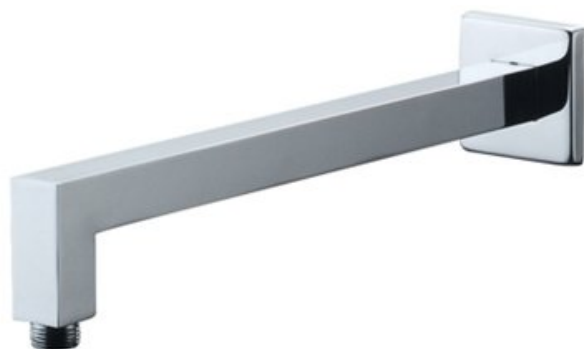

## FIRENZE, RAMENO PRO PEVNOU SPRCHU, DÉLKA 350 MM, KOVOVÉ

**INTERCOM**  
BOHEMIA

Značka	Aquaristo
Záruka	2 roky
materiál	pochromovaná mosaz
průřez čtvercového ramínka	25 x 25 mm
přípojovací závit	2x G1/2"
délka ramínka	350 mm

NÁZEV	KÓD	EAN	HMOTNOST
03695C - FIRENZE, rameno pro pevnou sprchu, délka 350 mm, kovové	AQS45011	8584060014280	0.377000

### FIRENZE, RAMENO PRO PEVNOU SPRCHU, DÉLKA 350 MM, KOVOVÉ (03695C)

- sprchové rameno **Firenze** značky Aquaristo, na připojení hlavové sprchy.

+420 386 322 663  
[intercom@intercom-bohemia.cz](mailto:intercom@intercom-bohemia.cz)