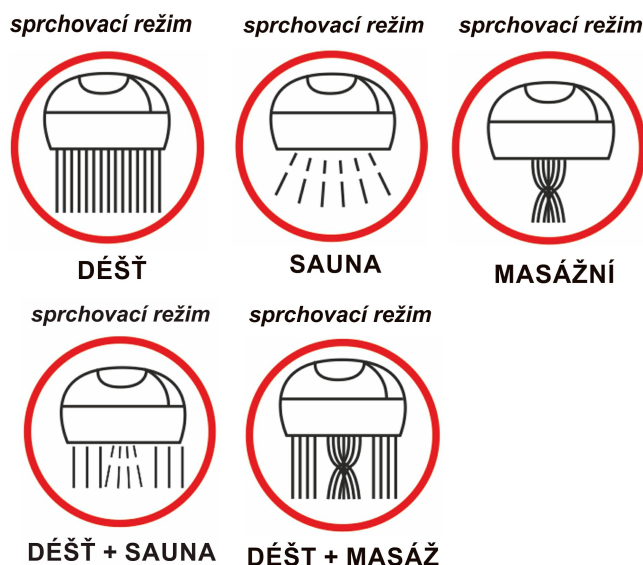

Značka	Aquaristo Style
Záruka	2 roky
materiál těla sprchy	plast
povrchová úprava	chrom / bílá
rozměry sprchové hlavice	120 x 98 mm
výška včetně připojovacího závitu	240 mm
připojovací závit	G1/2"

NÁZEV	KÓD	EAN	HMOTNOST
00607082 - CURITIBA, 5-polohová ruční sprcha, chrom-bílá	AQS55002	8584060026979	0.202000

CURITIBA, 5-POLOHOVÁ RUČNÍ SPRCHA, CHROM-ŠEDÁ (00607082)

Pětipolohová sprchová hlavice (*sprcha*) se vyznačuje designem umožňujícím libovolnou kombinaci s téměř veškerým příslušenstvím sprchového programu z naší nabídky - [sprchové hadice](#), [stěnové držáky sprchy](#), [posuvné držáky sprchy](#) (tyče) případně [stěnové vývody k bateriím pod omítku](#).

- **eClean** - sprcha je vybavena systémem snadného očištění od usazenin vodního kamene (*viz níže*)
- baleno v **závěsném blistru**

Easy Clean (snadné čištění trysek) - k odstranění ukládající se vrstvy vodního kamene a nečistot z protékající vody, stačí pouze přejít prstem po povrchu trysek.