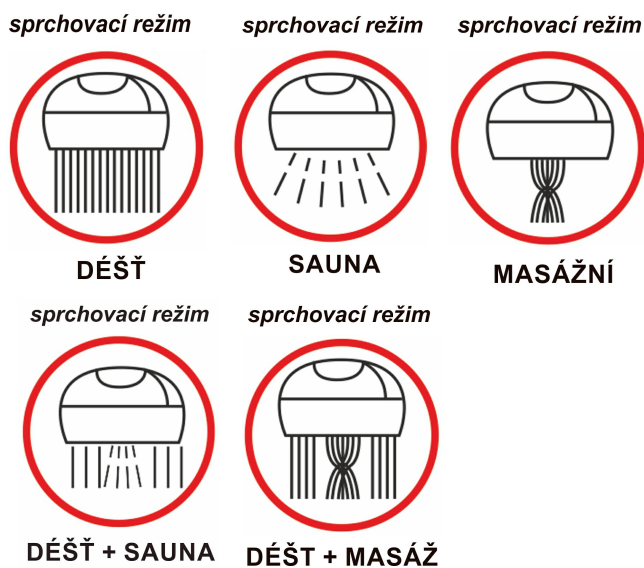

CURITIBA, 5-POLOHOVÁ RUČNÍ SPRCHA, CHROM-ŠEDÁ

Značka	Aquaristo Style
Záruka	2 roky
materiál těla sprchy	plast
povrchová úprava	chrom / bílá
rozměry sprchové hlavice	120 x 98 mm
výška včetně připojovacího závitu	240 mm
připojovací závit	G1/2"

NÁZEV	KÓD	EAN	HMOTNOST
00607082 - CURITIBA, 5-polohová ruční sprcha, chrom-bílá	AQS55002	8584060026979	0.202000

CURITIBA, 5-POLOHOVÁ RUČNÍ SPRCHA, CHROM-ŠEDÁ (00607082)

Pětipolohová sprchová hlavice (*sprcha*) se vyznačuje designem umožňujícím libovolnou kombinaci s téměř veškerým příslušenstvím sprchového programu z naší nabídky - [sprchové hadice](#), [stěnové držáky sprchy](#), [posuvné držáky sprchy](#) (tyče) případně [stěnové vývody k bateriím pod omítku](#).

- **eClean** - sprcha je vybavena systémem snadného očištění od usazenin vodního kamene (*viz níže*)
- baleno v **závěsném blistru**

Easy Clean (snadné čištění trysek) - k odstranění ukládající se vrstvy vodního kamene a nečistot z protékající vody, stačí pouze přejet prstem po povrchu trysek.