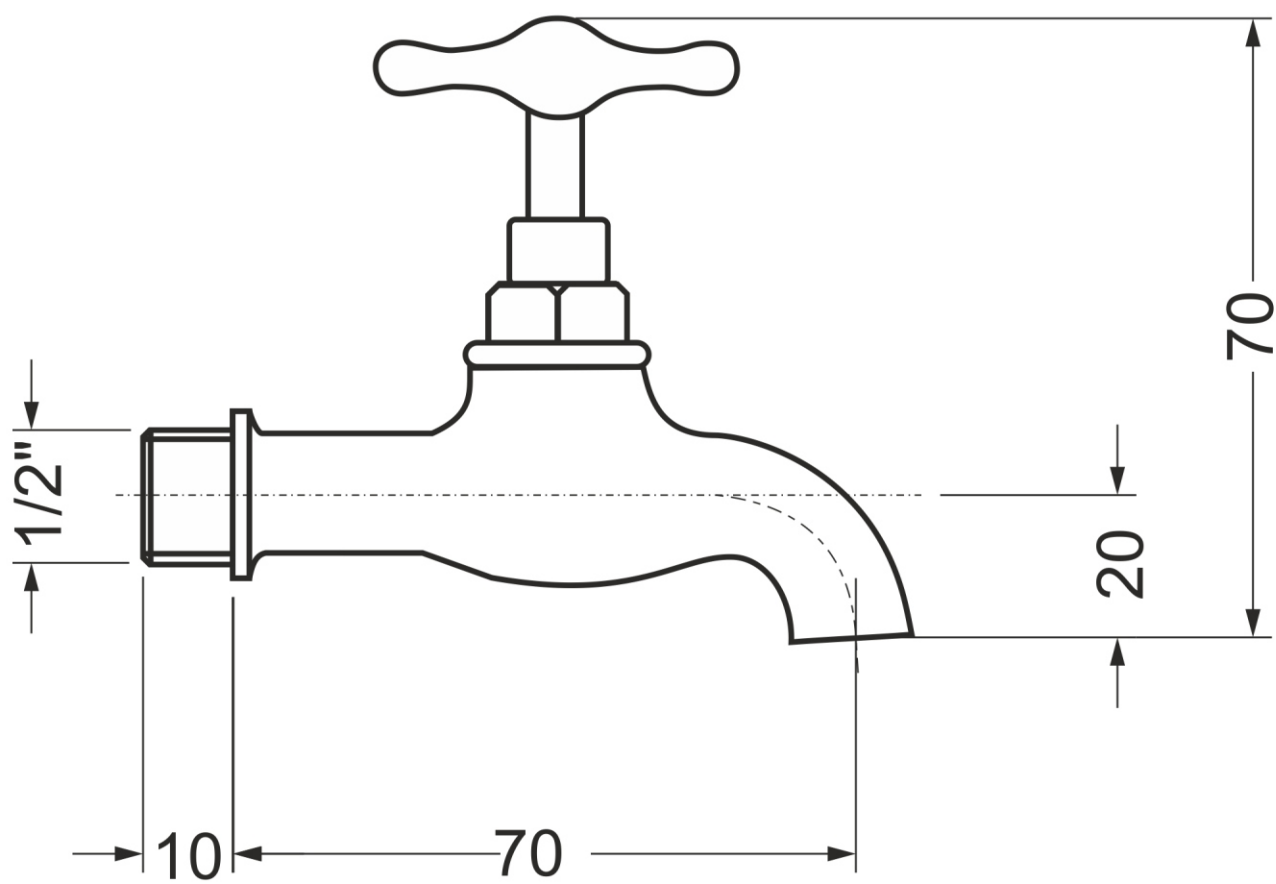

VÝTOKOVÝ MOSAZNÝ VENTIL
(leštěná mosaz)

06500-1/2"