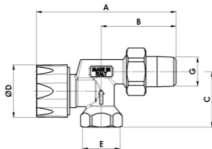

## M 322

Reverzní rohový radiátorový termostatický ventil  
s ochrannou krytkou.

Napojení na železnou trubku.

Kód	Dimenze	A	B	C	D	E
-	-	-	-	-	-	-
DC13202100	DN15 1/2	95	52	40	37	G1/2

Kód	Dimenze	F	G	H	L	M
-	-	-	-	-	-	-
DC13202100	DN15 1/2	-	R1/2	-	-	-