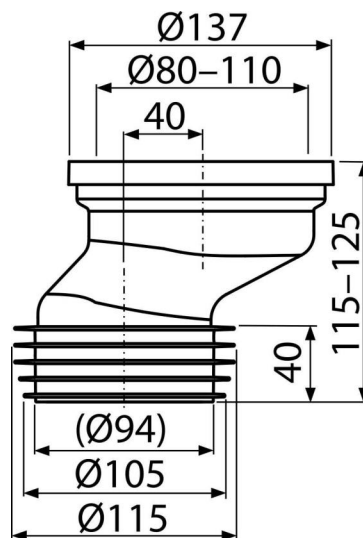

# A991-40

Dopojení k WC excentrické 40 mm

### Vlastnosti

- Materiál: polypropylen
- Napojení na odpad Ø110 mm
- Vyosení 40 mm

### Rozsah dodávky

- Dopojení k WC
- Manžeta PVC
- Vrapové těsnění TPE

### Objednávací kód, Logistické informace

Kód	EAN	Hmotnost (kus   balení   paleta)	Rozměr (kus   balení)	Množství (balení   paleta)
A991-40	8595580542092	0,20   6,88   130,0 kg	140x125x170   590x390x430 mm	35   560 ks