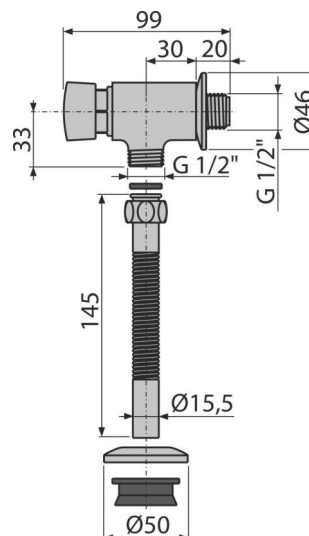

ATS001

Pisoárový tlakový splachovač

Použití

Pro splachování pisoárů s napojením vody shora

Vlastnosti

- Kompletní sada pro napojení na sanitární keramiku
- Materiál: pochromovaný kov

Rozsah dodávky

- Rozeta kovová 2 ks
- Sada těsnění
- Tělo splachovače
- Trubka k napojení pisoáru

Objednací kód, Logistické informace

Kód	EAN	Hmotnost (kus | balení | paleta)	Rozměr (kus | balení)	Množství (balení | paleta)
ATS001	8594045931525	0,44 | 8,80 | 266,5 kg	150×55×100 | 390×240×300 mm	20 | 560 ks

Záruky   **Celní kód**
2/3 roky *   84818019

Technické parametry

- Délka splachování 8 s
- Průtok vody při 0,4 MPa 1,5 l