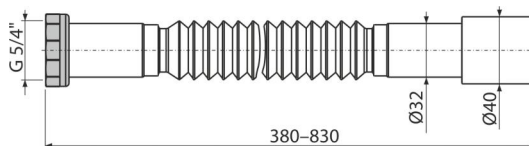

A760

Flexi připojení 5/4"×32/40 kov

Použití

Pro propojení odpadních soustav s vnitřní kanalizací

Vlastnosti

- Materiál: polypropylen
- Nastavitelná délka 380–830 mm
- Připojení Ø5/4"×32/40 mm

Rozsah dodávky

- Držák flexi připojení
- Flexi hadice
- Kovová matice 5/4" pro připojení
- Těsnění

Objednací kód, Logistické informace

Kód	EAN	Hmotnost (kus | balení | paleta)	Rozměr (kus | balení)	Množství (balení | paleta)
A760	8595580558888	0,11 | 13,56 | 237,0 kg	390×40×40 | 590×430×390 mm	120 | 1920 ks

Záruky 2/2 roky *   Celní kód 39173900