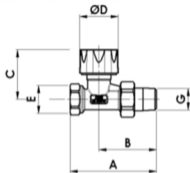

## Rozměrová tabulka

### RD 201

Přímý radiátorový termostatický ventil  
s ochrannou krytkou.

Napojení na železnou trubku.

Kód	Dimenze	A	B	C	D	E
DC12221700	DN10 3/8	76	51	46	37	G3/8
DC12222100	DN15 1/2	83	55	46	37	G1/2
DC12222700	DN20 3/4	97	65	47	37	G3/4

Code	Size	F	G	H	L	M
DC12221700	DN10 3/8	-	R3/8	-	-	-
DC12222100	DN15 1/2	-	R1/2	-	-	-
DC12222700	DN20 3/4	-	R3/4	-	-	-