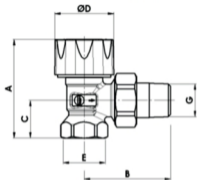

# RS 202

Rohový radiátorový termostatický ventil s ochrannou krytkou.  
Napojení na železnou trubku.

\* UNI EN 215  
Approved

Kód	Dimenze	A	B	C	D	E
DC12021700	DN10 3/8	58	50	20	37	G3/8
DC12022100*	DN15 1/2	60	53	23	37	G1/2
DC12022700	DN20 3/4	60	62	27	37	G3/4

Kód	Dimenze	F	G	H	L	M
DC12021700	DN10 3/8	-	R3/8	-	-	-
DC12022100*	DN15 1/2	-	R1/2	-	-	-
DC12022700	DN20 3/4	-	R3/4	-	-	-