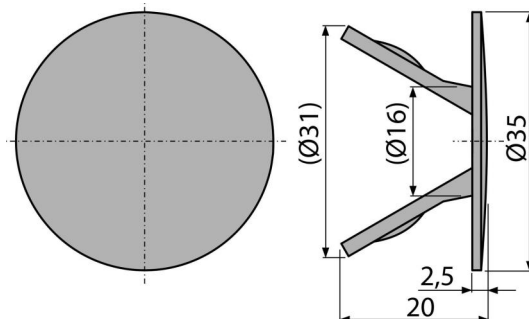

N0020-ND

Záslepka chrom

Použití

Pro splachovací nádržky k zaslepení otvoru pro přívod vody

Vlastnosti

- Barva: chrom

Rozsah dodávky

- Záslepka

Objednací kód, Logistické informace

Kód	EAN	Hmotnost (kus | balení | paleta)	Rozměr (kus | balení)	Množství (balení | paleta)
N0020-ND	8595580533878	0,0032 | 0,0032 | - kg	150×20×120 | - mm	1 | - ks

Záruky
2/2 roky *

Celní kód
39269097