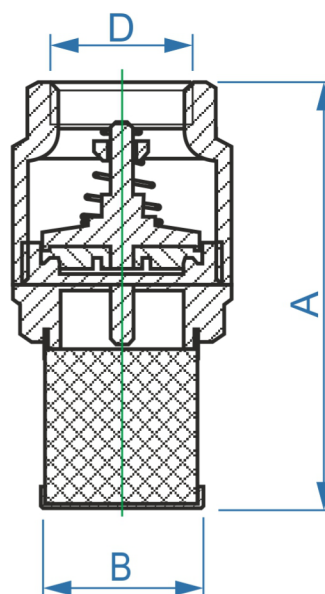

06240N

sací koš s nerezovým sítkem

objednací kód	PN [Mpa]	D	A [mm]	B [mm]
06240N-1	1,0	1"	88,5	36,5
06240N-54	1,0	5/4"	102	40,5